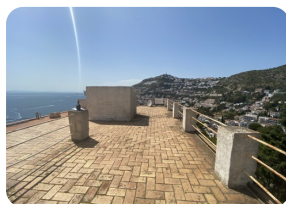

RESERVIERT - Квартира с видом на море с большой террасой на крыше (45м2) - Canyelles Petites - Rosas

109

45m²

42m²

2

1

1

- продается
- земля (109 m²)
- Изготовленные поверхность (45 m²)
- Жилая площадь (42 m²)
- площадь балкона (45 m²)
- аэропорт (75 min)