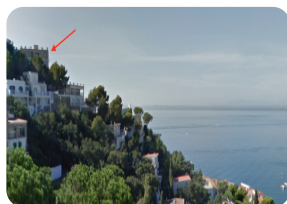

RESERVIERT - Квартира с видом на море с большой террасой на крыше (45м2) - Canyelles Petites - Rosas

109

45m²

42m²

2

1

1

- продается
- земля (109 m²)
- Изготовленные поверхность (45 m²)
- Жилая площадь (42 m²)
- площадь балкона (45 m²)
- аэропорт (75 min)