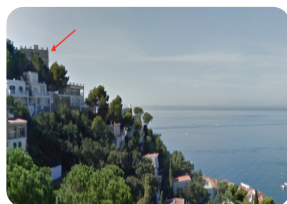

*RESERVIERT - Квартира с видом на море с большой террасой на крыше (45м2) - Canyelles Petites - Rosas*

109

45m<sup>2</sup>

42m<sup>2</sup>

2

1

1

- продается
- земля (109 m<sup>2</sup>)
- Изготовленные поверхность (45 m<sup>2</sup>)
- Жилая площадь (42 m<sup>2</sup>)
- площадь балкона (45 m<sup>2</sup>)
- аэропорт (75 min)