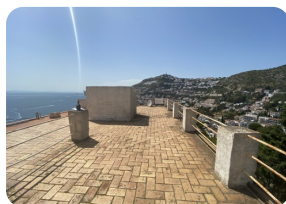

*RESERVIERT - Квартира с видом на море с большой террасой на крыше (45м2) - Canyelles Petites - Rosas*

109

45m<sup>2</sup>

42m<sup>2</sup>

2

1

1

- продается
- земля (109 m<sup>2</sup>)
- Изготовленные поверхность (45 m<sup>2</sup>)
- Жилая площадь (42 m<sup>2</sup>)
- площадь балкона (45 m<sup>2</sup>)
- аэропорт (75 min)