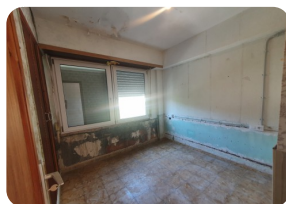

RESERVIERT - Квартира с видом на море с большой террасой на крыше (45м2) - Canyelles Petites - Rosas

109

45m²

42m²

2

1

1

- продается
- земля (109 m²)
- Изготовленные поверхность (45 m²)
- Жилая площадь (42 m²)
- площадь балкона (45 m²)
- аэропорт (75 min)