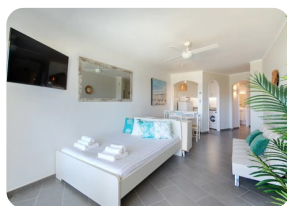

*RESERVIERT: Большая студия на 1-й линии моря, полностью отремонтированная в Эмпуриабраве*

47m<sup>2</sup>

40m<sup>2</sup>

1

1

- продается
- Изготовленные поверхность (47 m2)
- Жилая площадь (40 m2)
- площадь балкона (7 m2)
- аэропорт (55 min)
- сигнализация
- удобства рядом
- в середине
- Свидетельство обитаемость
- Дата строительства (1982)