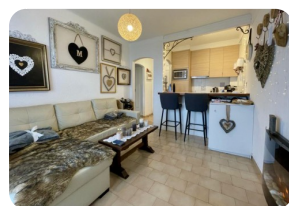

Красивая квартира на первом этаже площадью 50 м<sup>2</sup> с частной парковкой - в 200 м от пляжа Эмпуриабрава

50m<sup>2</sup>

42m<sup>2</sup>

1

1

1

1

- продается
- Изготовленные поверхность (50 m<sup>2</sup>)
- Жилая площадь (42 m<sup>2</sup>)
- площадь балкона (11 m<sup>2</sup>)
- аэропорт (55 min)
- пляж ходить (2 min)
- в середине
- Свидетельство обитаемость
- Дата строительства (1987)