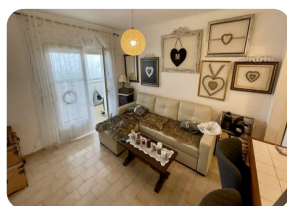

Красивая квартира на первом этаже площадью 50 м<sup>2</sup> с частной парковкой - в 200 м от пляжа Эмпуриабрава

50m<sup>2</sup>

42m<sup>2</sup>

1

1

1

1

- продается
- Изготовленные поверхность (50 m<sup>2</sup>)
- Жилая площадь (42 m<sup>2</sup>)
- площадь балкона (11 m<sup>2</sup>)
- аэропорт (55 min)
- пляж ходить (2 min)
- в середине
- Свидетельство обитаемость
- Дата строительства (1987)