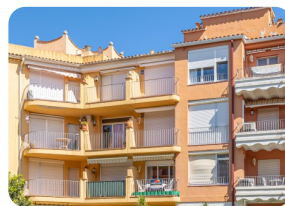

*Pis encreuant al costat de la platja i el centre d'Empuriabrava, 2 habitacions, 2 terrasses, vista a la piscina comunitària*

67m<sup>2</sup>

55m<sup>2</sup>

2

2

1

4

- En venda
- Superfície construïda (67 m<sup>2</sup>)
- Superfície habitable (55 m<sup>2</sup>)
- Superfície de la terrassa (12 m<sup>2</sup>)
- Aire condicionat Fred / Calor (1)
- Aeroport (55 min)
- Platja a peu (2 min)
- Situat al centre
- Cèdula d'Habilitat
- Any de construcció (1988)