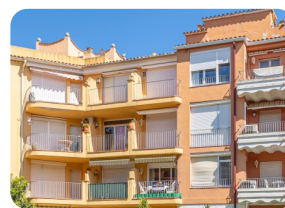

Квартира рядом с пляжем и центром Эмпуриабравы, 2 спальни, 2 террасы, вид на общий бассейн.

67m²

55m²

2

2

1

4

- продается
- Изготовленные поверхность (67 m2)
- Жилая площадь (55 m2)
- площадь балкона (12 m2)
- кондиционер (1)
- аэропорт (55 min)
- пляж ходить (2 min)
- в середине
- Свидетельство обитаемость
- Дата строительства (1988)