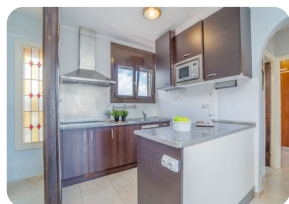

Preciós pis de 2 habitacions amb vista als canals, orientació sud: piscina, amarratges i aparcaments comunitaris

63m² 55m² 2 1 1 1 1

- En venda
- Superfície construïda (63 m2)
- Superfície habitable (55 m2)
- Aeroport (55 min)
- Comoditats a prop
- Platja a peu (10 min)
- Platja en cotxe (1 min)
- Situat al centre
- Any de construcció (1980)
- Doble vidre