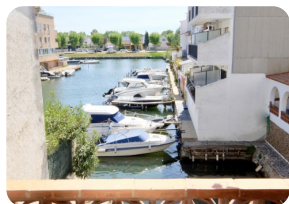

Красивая квартира в небольшом здании с видом на канал, 2 спальни ванная комната с ванной, отдельный туалет

78m² 69m² 2 1 1 1

- Изготовленные поверхность (78 m2)
- Жилая площадь (69 m2)
- площадь балкона (9 m2)
- аэропорт (55 min)
- удобства рядом
- пляж ходить (20 min)
- пляж на машине (5 min)
- Свидетельство обитаемость
- Отремонтированный частично в

- причал можно
- Муниципальный электроэнергии
- Муниципалитет воды
- общественная парковка
- крытая терраса
- частная терраса
- железнодорожный вокзал (15 min)
- шкафы