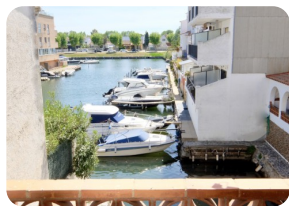

Красивая квартира в небольшом здании с видом на канал, 2 спальни ванная комната с ванной, отдельный туалет

78m² 69m² 2 1 1 1

- Изготовленные поверхность (78 m2)
- Жилая площадь (69 m2)
- площадь балкона (9 m2)
- аэропорт (55 min)
- удобства рядом
- пляж ходить (20 min)
- пляж на машине (5 min)
- Свидетельство обитаемость
- Отремонтированный частично в

- причал можно
- Муниципальный электроэнергии
- Муниципалитет воды
- общественная парковка
- крытая терраса
- частная терраса
- железнодорожный вокзал (15 min)
- шкафы