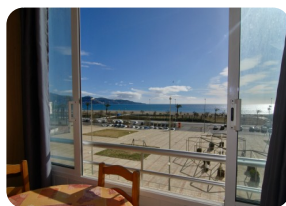

RESERVADO : Agradable estudio cabin con vistas al mar y a 50m de la playa de Empuriabrava - Costa Brava

27m² 27m² 1 1 1

- En venta
- Superficie construida (27 m2)
- Superficie habitable (27 m2)
- Aeropuerto (55 min)
- Comodidades cerca
- Playa a pie (1 min)
- Cédula de Habilitat en trámite
- Año de construcción (1987)

- Doble vidrio
- Fácil de Alquilar
- Certificado d'Energía en trámite
- Campo de Golf (30 min)
- Cocina americana
- Cocina integrada
- Ascensor (3)
- Planta (3)

- Electricidad municipal
- Agua Municipio
- Cerca de un puerto (5 min)
- Aparcamiento al aire libre
- Estación de tren (25 min)
- Armarios empotrados