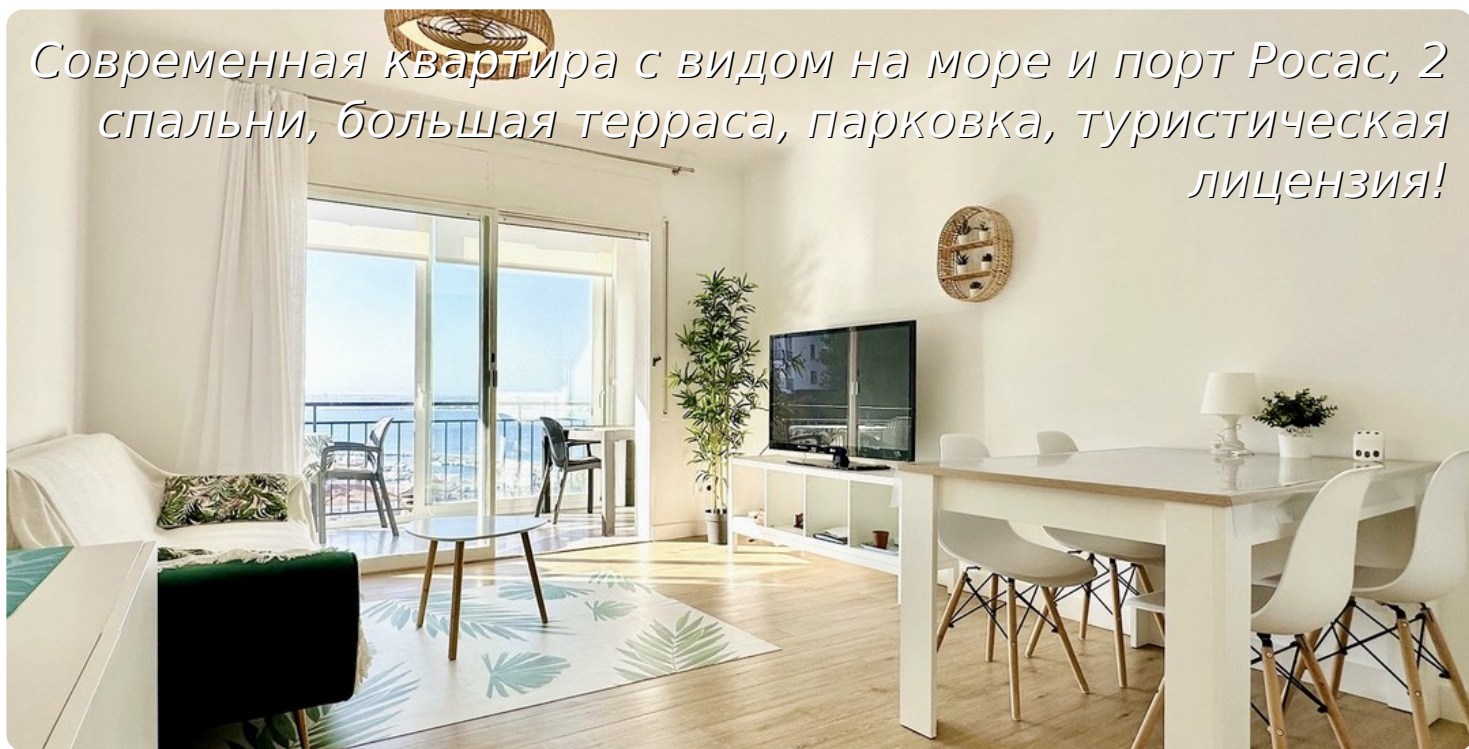

*Современная квартира с видом на море и порт Росас, 2 спальни, большая терраса, парковка, туристическая лицензия!*

 68m<sup>2</sup>

 52m<sup>2</sup>

2

1

1

1

1