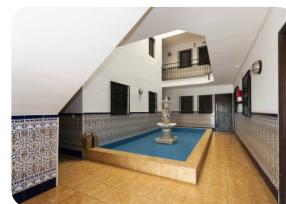

Bonito apartamento típico, cerca de tiendas con vistas abiertas a la montaña - Empuriabrava

37m²

33m²

1

1

1

- En venta
- Superficie construida (37 m2)
- Superficie habitable (33 m2)
- Aire acondicionado Frío/Calor (1)
- Aeropuerto (55 min)
- Comodidades cerca
- Playa a pie (15 min)
- Playa en coche (3 min)
- Cédula de Habilitat en trámite

- Año de construcción (1987)
- Certificado d'Energía
- Totalmente amueblado
- Campo de Golf (25 min)
- Cocina americana
- Cocina equipada
- Planta (2)
- Amarre posible
- Amarre de alquiler

- Electricidad municipal
- Agua Municipio
- Aparcamiento al aire libre
- Parking público
- Terraza cubierta
- Terraza abierta
- Terraza privada
- Estación de tren (25 min)