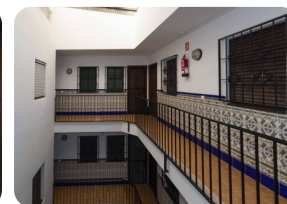

Bonito apartamento típico, cerca de tiendas con vistas abiertas a la montaña - Empuriabrava

37m²

33m²

1

1

1

- En venta
- Superficie construida (37 m2)
- Superficie habitable (33 m2)
- Aire acondicionado Frío/Calor (1)
- Aeropuerto (55 min)
- Comodidades cerca
- Playa a pie (15 min)
- Playa en coche (3 min)
- Cédula de Habilitat en trámite