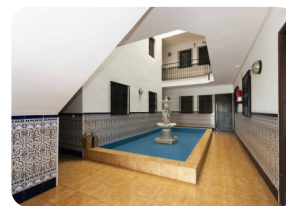

Bonito apartamento típico, cerca de tiendas con vistas abiertas a la montaña - Empuriabrava

37m²

33m²

1

1

1

- En venta
- Superficie construida (37 m2)
- Superficie habitable (33 m2)
- Aire acondicionado Frío/Calor (1)
- Aeropuerto (55 min)
- Comodidades cerca
- Playa a pie (15 min)
- Playa en coche (3 min)
- Cédula de Habilitat en trámite

- Año de construcción (1987)
- Certificado d'Energía
- Totalmente amueblado
- Campo de Golf (25 min)
- Cocina americana
- Cocina equipada
- Planta (2)
- Amarre posible
- Amarre de alquiler

- Electricidad municipal
- Agua Municipio
- Aparcamiento al aire libre
- Parking público
- Terraza cubierta
- Terraza abierta
- Terraza privada
- Estación de tren (25 min)