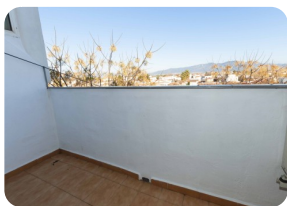

Bonito apartamento típico, cerca de tiendas con vistas abiertas a la montaña - Empuriabrava

37m²

33m²

1

1

1

- En venta
- Superficie construida (37 m2)
- Superficie habitable (33 m2)
- Aire acondicionado Frío/Calor (1)
- Aeropuerto (55 min)
- Comodidades cerca
- Playa a pie (15 min)
- Playa en coche (3 min)
- Cédula de Habilitat en trámite