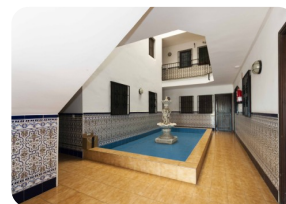

Mooi typisch appartement, dichtbij winkels met open uitzicht op de bergen - Empuriabrava

37m²

33m²

1

1

1

- Te koop
- Bouwoppervlakte (37 m2)
- Woonoppervlak (33 m2)
- Airconditioning warm/koud (1)
- Luchthaven (55 min)
- Voorzieningen dichtbij
- Strand te voet (15 min)
- Strand per auto (3 min)
- Bewoonbaarheidscertificaat in behandeling