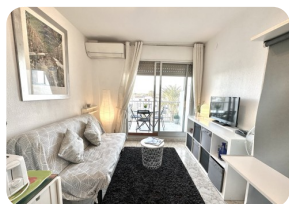

Красивая студия, полностью отремонтированная, с видом на канал, в 3 минутах от пляжа и магазинов - Эмпуриабрава

38m<sup>2</sup>

23m<sup>2</sup>

1

1

- продается
- Изготовленные поверхность (38 m2)
- Жилая площадь (23 m2)
- кондиционер (1)
- аэропорт (55 min)
- удобства рядом
- пляж ходить (3 min)
- в середине