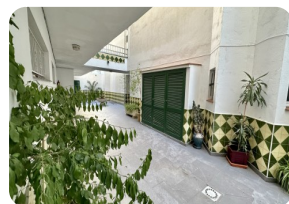

Красивая студия, полностью отремонтированная, с видом на канал, в 3 минутах от пляжа и магазинов - Эмпуриабрава

38m<sup>2</sup>

23m<sup>2</sup>

1

1

- продается
- Изготовленные поверхность (38 m2)
- Жилая площадь (23 m2)
- кондиционер (1)
- аэропорт (55 min)
- удобства рядом
- пляж ходить (3 min)
- в середине

- Свидетельство о власти в процессе
- Дата строительства (1985)
- легко операции
- энергетический сертификат
- гольф-курорт (25 min)
- Американская кухня
- кухня полностью оборудована
- завод (3)

- причал можно
- Муниципальный электроэнергии
- Муниципалитет воды
- открытая парковка
- общественная парковка
- открытая терраса
- частная терраса
- железнодорожный вокзал (25 min)