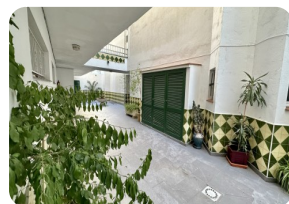

Красивая студия, полностью отремонтированная, с видом на канал, в 3 минутах от пляжа и магазинов - Эмпуриабрава

38m<sup>2</sup>

23m<sup>2</sup>

1

1

- продается
- Изготовленные поверхность (38 m2)
- Жилая площадь (23 m2)
- кондиционер (1)
- аэропорт (55 min)
- удобства рядом
- пляж ходить (3 min)
- в середине

- Свидетельство о власти в процессе
- Дата строительства (1985)
- легко операции
- энергетический сертификат
- гольф-курорт (25 min)
- американская кухня
- кухня полностью оборудована
- завод (3)

- причал можно
- Муниципальный электроэнергии
- Муниципалитет воды
- открытая парковка
- общественная парковка
- открытая терраса
- частная терраса
- железнодорожный вокзал (25 min)