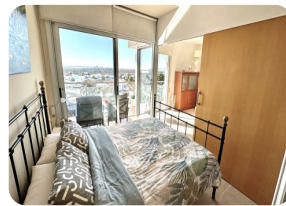

Magnifique appartement avec grande terrasse donnant sur le canal et la mer, 2 chambres, 1 sdb, piscine communautaire, parking privé - Roses

75m² 68m² 2 1 1 1 1

- En vente
- Surface construite (75 m2)
- Surface habitable (68 m2)
- Terrasse surface (11 m2)
- Climatisation Chaud/Froid
- Aéroport (55 min)
- Plage à pied (15 min)
- Plage en voiture (5 min)
- Situé au centre
- Certificat d'Habitabilité en cours
- Date de construction (2006)