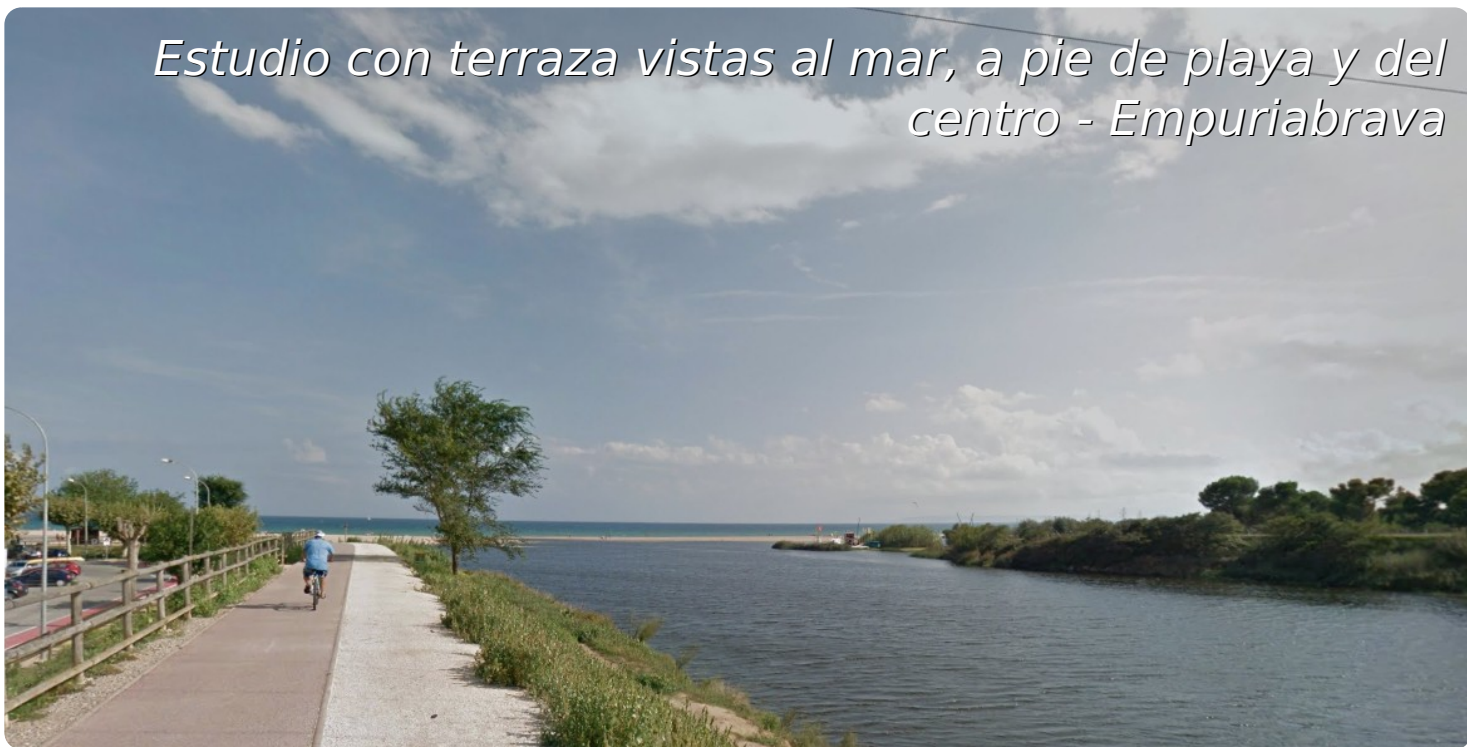

*Estudio con terraza vistas al mar, a pie de playa y del centro - Empuriabrava*

25m<sup>2</sup>

22m<sup>2</sup>

1

1

- En venta
- Superficie construida (25 m2)
- Superficie habitable (22 m2)
- Aeropuerto (55 min)
- Comodidades cerca
- Playa a pie (2 min)
- Situado en el centro