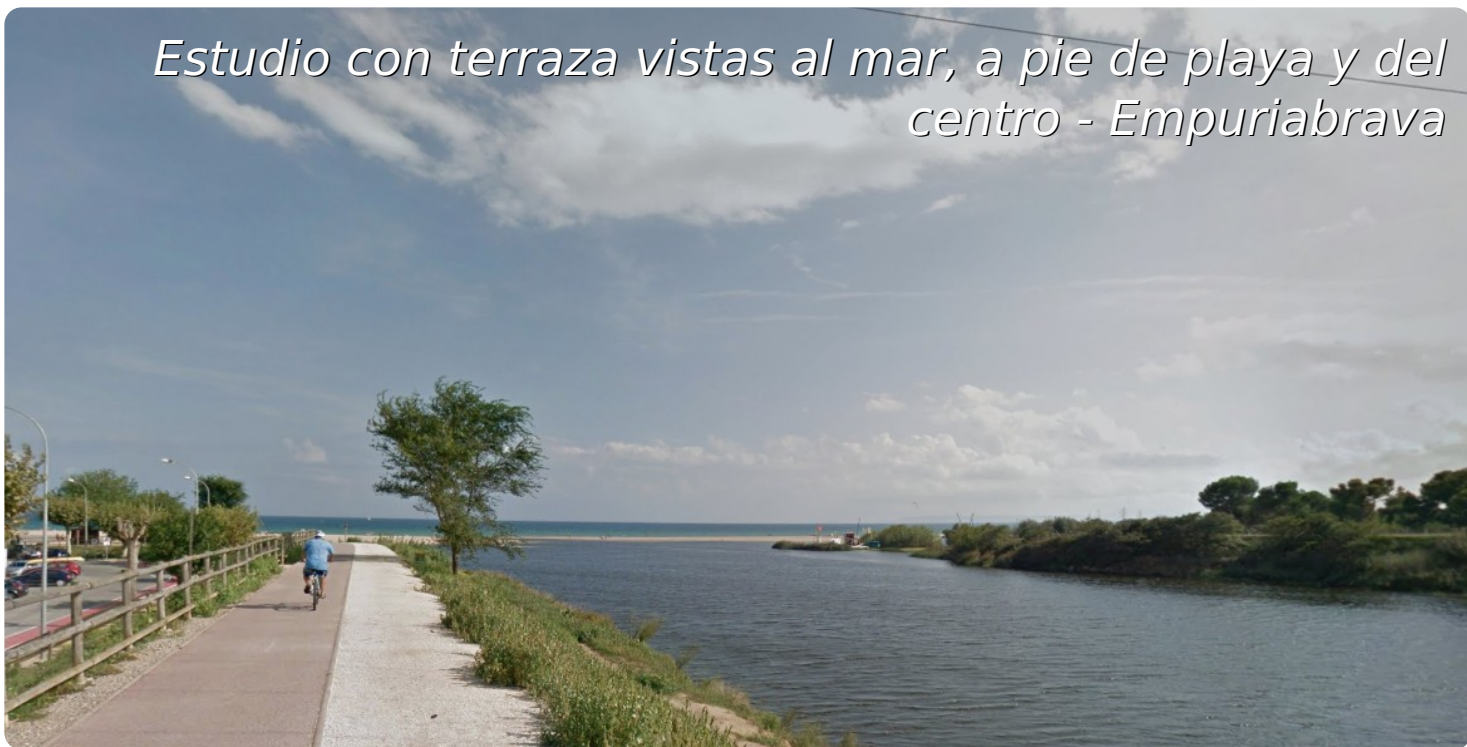

Estudio con terraza vistas al mar, a pie de playa y del centro - Empuriabrava

25m²

22m²

1

1

- En venta
- Superficie construida (25 m2)
- Superficie habitable (22 m2)
- Aeropuerto (55 min)
- Comodidades cerca
- Playa a pie (2 min)
- Situado en el centro