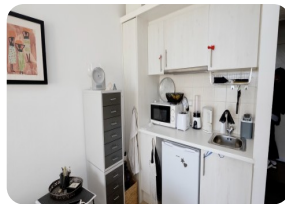

Studio avec terrasse vue mer, au pied de la plage et du centre - Empuriabrava

25m²

22m²

1

1

- En vente
- Surface construite (25 m2)
- Surface habitable (22 m2)
- Aéroport (55 min)
- Commerçes à proximité
- Plage à pied (2 min)
- Situé au centre