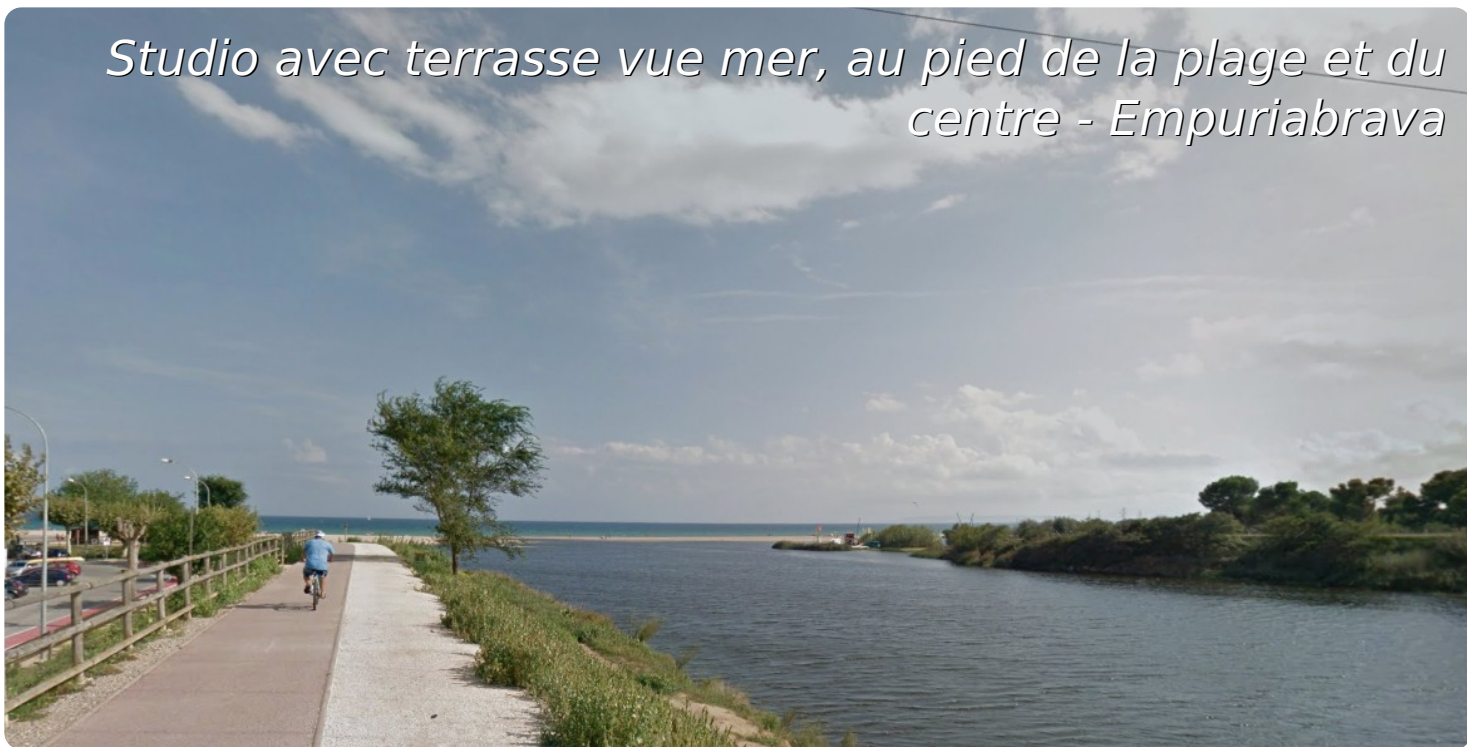

Studio avec terrasse vue mer, au pied de la plage et du centre - Empuriabrava

25m²

22m²

1

1

- En vente
- Surface construite (25 m2)
- Surface habitable (22 m2)
- Aéroport (55 min)
- Commerçes à proximité
- Plage à pied (2 min)
- Situé au centre

- Certificat d'Habitabilité en cours
- Double vitrage
- Certificat Énergétique en cours
- Partiellement meublé
- Terrain de Golf (25 min)
- Cuisine américaine
- Ascenseur (1)

- Étage (4)
- Électricité municipale
- Eau par la municipalité
- Parking public
- Terrasse ouverte
- Terrasse privée
- Gare (25 min)