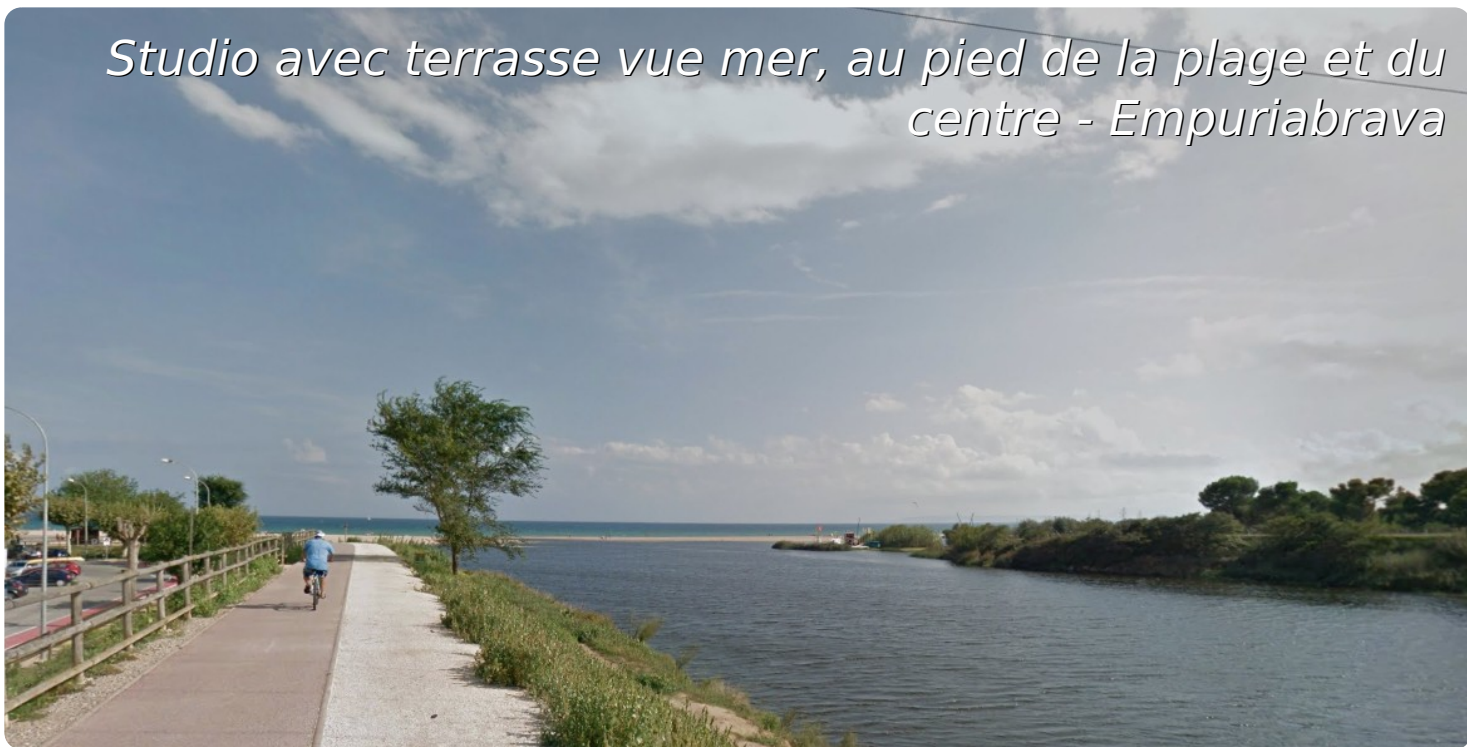

Studio avec terrasse vue mer, au pied de la plage et du centre - Empuriabrava

25m² 22m² 1 1

- En vente
- Surface construite (25 m2)
- Surface habitable (22 m2)
- Aéroport (55 min)
- Commerçants à proximité
- Plage à pied (2 min)
- Situé au centre

- Certificat d'Habitabilité en cours
- Double vitrage
- Certificat Énergétique en cours
- Partiellement meublé
- Terrain de Golf (25 min)
- Cuisine américaine
- Ascenseur (1)

- Étage (4)
- Électricité municipale
- Eau par la municipalité
- Parking public
- Terrasse ouverte
- Terrasse privée
- Gare (25 min)