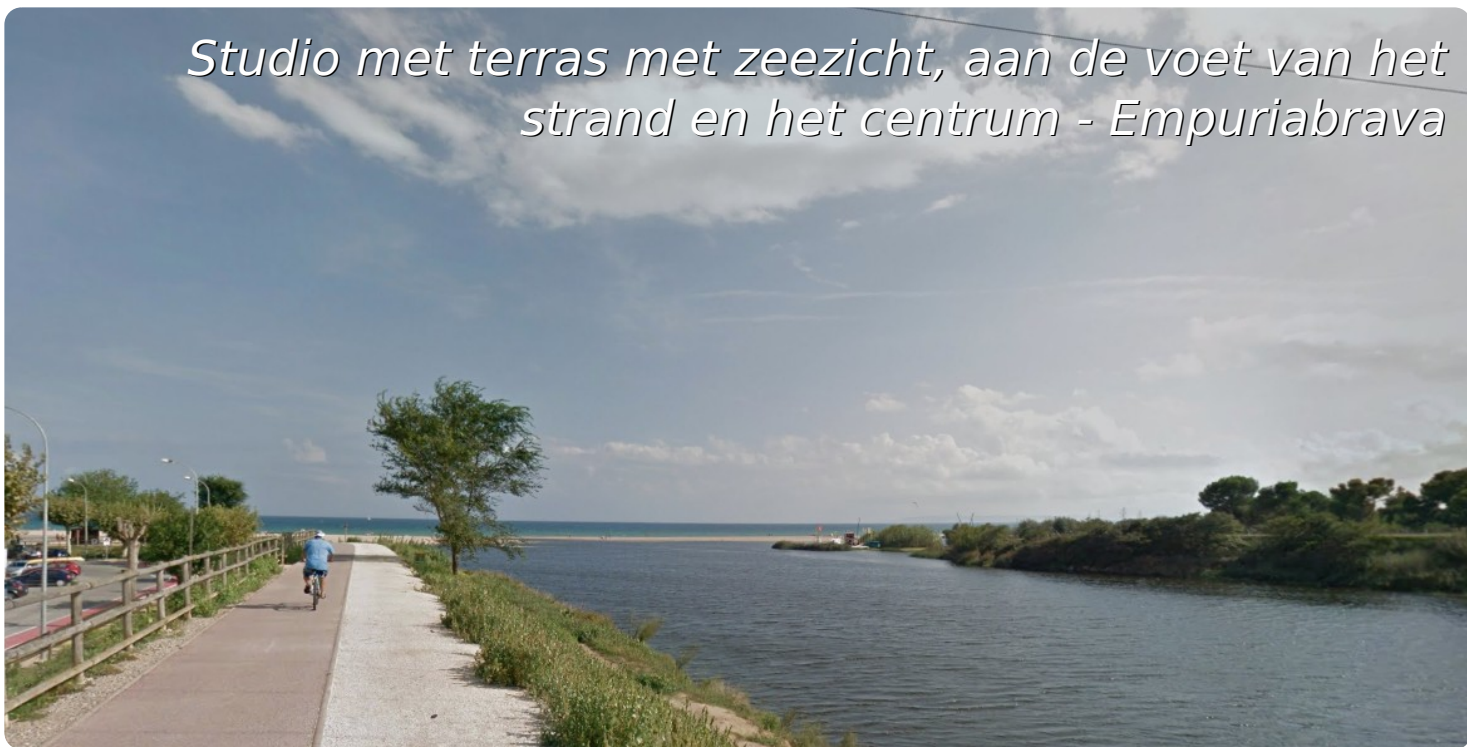

Studio met terras met zeezicht, aan de voet van het strand en het centrum - Empuriabrava

25m²

22m²

1

1

- Te koop
- Bouwoppervlakte (25 m2)
- Woonoppervlak (22 m2)
- Luchthaven (55 min)
- Voorzieningen dichtbij
- Strand te voet (2 min)
- Centrum gelegen