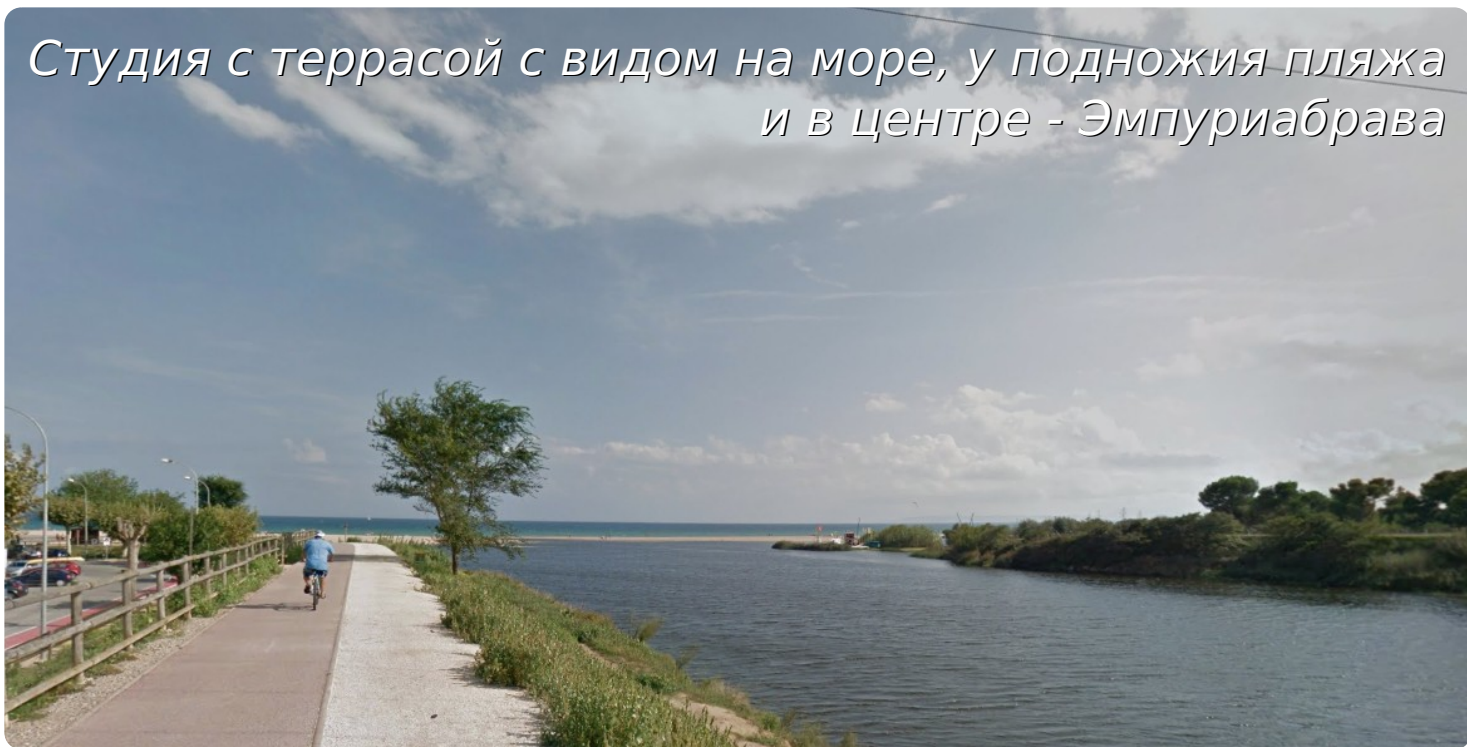

Студия с террасой с видом на море, у подножия пляжа и в центре - Эмпуриабрава

25m²

22m²

1

1

- продается
- Изготовленные поверхность (25 m2)
- Жилая площадь (22 m2)
- аэропорт (55 min)
- удобства рядом
- пляж ходить (2 min)
- в середине

- Свидетельство о власти в процессе
- двойное стекло
- энергетический сертификат в процессе
- частично мебелирована
- гольф-курорт (25 min)
- Американская кухня
- лифт (1)

- завод (4)
- Муниципальный электроэнергии
- Муниципалитет воды
- общественная парковка
- открытая терраса
- частная терраса
- железнодорожный вокзал (25 min)