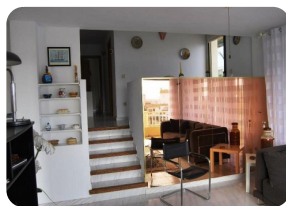

Àtic-dúplex amb vistes al mar i vistes els canals de la Marina d'Empuriabrava - badia de Roses - Costa Brava

180m²

65m²

4

2

1

1

- En venda
- Superfície construïda (180 m²)
- Superfície habitable (65 m²)
- Superfície de la terrassa (115 m²)
- Aire condicionat Fred / Calor (1)
- Aeroport (55 min)
- Comoditats a prop
- Platja a peu (5 min)

- Cèdula d'Habilitat en tràmit
- Certificat d'Energia en tràmit
- Dutxa exterior
- Totalment moblat
- Camp de Golf (20 min)
- Calefacció elèctrica
- Cuina americana
- Planta (2.5)

- Amarratge possible
- A prop d'un port
- Aparcament subterrani
- Terrassa coberta
- Solàrium
- Estació de tren (25 min)