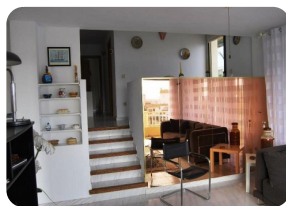

*Ático-duplex con vistas al mar y vistas a los canales de Ampuriabrava - Bahía de Rosas - Costa Brava*

180m<sup>2</sup>

65m<sup>2</sup>

4

2

1

1

- En venta
- Superficie construida (180 m<sup>2</sup>)
- Superficie habitable (65 m<sup>2</sup>)
- Superficie de la terraza (115 m<sup>2</sup>)
- Aire acondicionado Frío/Calor (1)
- Aeropuerto (55 min)
- Comodidades cerca
- Playa a pie (5 min)

- Cédula de Habilitat en trámite
- Certificado d'Energía en trámite
- Ducha exterior
- Totalmente amueblado
- Campo de Golf (20 min)
- Calefacción eléctrica
- Cocina americana
- Planta (2.5)

- Amarre posible
- Cerca de un puerto
- Aparcamiento subterráneo
- Terraza cubierta
- Solárium
- Estación de tren (25 min)