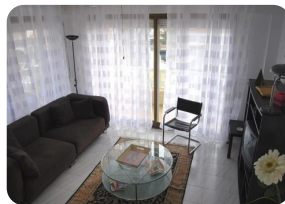

Ático-duplex con vistas al mar y vistas a los canales de Ampuriabrava - Bahía de Rosas - Costa Brava

180m²

65m²

4

2

1

1

- En venta
- Superficie construida (180 m²)
- Superficie habitable (65 m²)
- Superficie de la terraza (115 m²)
- Aire acondicionado Frío/Calor (1)
- Aeropuerto (55 min)
- Comodidades cerca
- Playa a pie (5 min)

- Cédula de Habilitat en trámite
- Certificado d'Energía en trámite
- Ducha exterior
- Totalmente amueblado
- Campo de Golf (20 min)
- Calefacción eléctrica
- Cocina americana
- Planta (2.5)

- Amarre posible
- Cerca de un puerto
- Aparcamiento subterráneo
- Terraza cubierta
- Solárium
- Estación de tren (25 min)