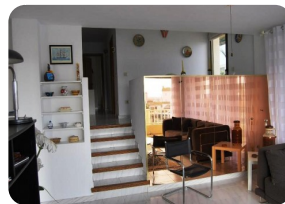

Ático-duplex con vistas al mar y vistas a los canales de Ampuriabrava - Bahía de Rosas - Costa Brava

180m²

65m²

4

2

1

1

- En venta
- Superficie construida (180 m²)
- Superficie habitable (65 m²)
- Superficie de la terraza (115 m²)
- Aire acondicionado Frío/Calor (1)
- Aeropuerto (55 min)
- Comodidades cerca
- Playa a pie (5 min)

- Cédula de Habilitat en trámite
- Certificado d'Energía en trámite
- Ducha exterior
- Totalmente amueblado
- Campo de Golf (20 min)
- Calefacción eléctrica
- Cocina americana
- Planta (2.5)

- Amarre posible
- Cerca de un puerto
- Aparcamiento subterráneo
- Terraza cubierta
- Solárium
- Estación de tren (25 min)