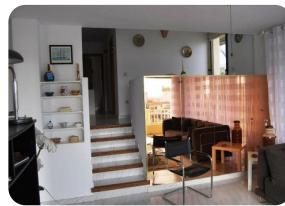

*Atico-duplex de standing au canal d'Empuriabrava avec  
vue sur mer et la Baie de Rosas - Costa Brava*

180m<sup>2</sup>

65m<sup>2</sup>

4

2

1

1

- En vente
- Surface construite (180 m2)
- Surface habitable (65 m2)
- Terrasse surface (115 m2)
- Climatisation Chaud/Froid (1)
- Aéroport (55 min)
- Commodités à proximité
- Plage à pied (5 min)

- Certificat d'Habitabilité en cours
- Certificat Énergétique en cours
- Douche Extérieure
- Entièrement meublé
- Terrain de Golf (20 min)
- Chauffage électrique
- Cuisine américaine
- Étage (2.5)

- Amarrage possible
- À proximité de un port
- Parking en sous sol
- Terrasse couverte
- Terrasse sur le toit
- Gare (25 min)