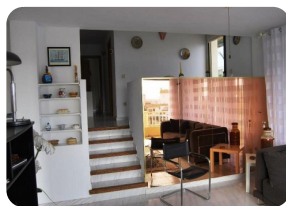

*Atico-duplex de standing au canal d'Empuriabrava avec  
vue sur mer et la Baie de Rosas - Costa Brava*

180m<sup>2</sup>

65m<sup>2</sup>

4

2

1

1

- En vente
- Surface construite (180 m<sup>2</sup>)
- Surface habitable (65 m<sup>2</sup>)
- Terrasse surface (115 m<sup>2</sup>)
- Climatisation Chaud/Froid (1)
- Aéroport (55 min)
- Commodités à proximité
- Plage à pied (5 min)

- Certificat d'Habitabilité en cours
- Certificat Énergétique en cours
- Douche Extérieure
- Entièrement meublé
- Terrain de Golf (20 min)
- Chauffage électrique
- Cuisine américaine
- Étage (2.5)

- Amarrage possible
- À proximité de un port
- Parking en sous sol
- Terrasse couverte
- Terrasse sur le toit
- Gare (25 min)