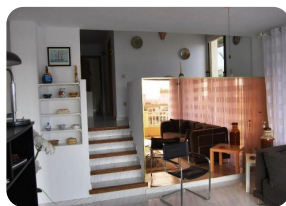

*Atico-duplex de standing au canal d'Empuriabrava avec  
vue sur mer et la Baie de Rosas - Costa Brava*

180m<sup>2</sup>

65m<sup>2</sup>

4

2

1

1

- En vente
- Surface construite (180 m2)
- Surface habitable (65 m2)
- Terrasse surface (115 m2)
- Climatisation Chaud/Froid (1)
- Aéroport (55 min)
- Commodités à proximité
- Plage à pied (5 min)

- Certificat d'Habitabilité en cours
- Certificat Énergétique en cours
- Douche Extérieure
- Entièrement meublé
- Terrain de Golf (20 min)
- Chauffage électrique
- Cuisine américaine
- Étage (2.5)

- Amarrage possible
- À proximité de un port
- Parking en sous sol
- Terrasse couverte
- Terrasse sur le toit
- Gare (25 min)