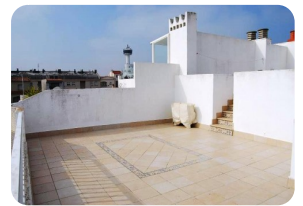

*Atico-duplex de standing au canal d'Empuriabrava avec  
vue sur mer et la Baie de Rosas - Costa Brava*

180m<sup>2</sup>

65m<sup>2</sup>

4

2

1

1

- En vente
- Surface construite (180 m2)
- Surface habitable (65 m2)
- Terrasse surface (115 m2)
- Climatisation Chaud/Froid (1)
- Aéroport (55 min)
- Commodités à proximité
- Plage à pied (5 min)

- Certificat d'Habitabilité en cours
- Certificat Énergétique en cours
- Douche Extérieure
- Entièrement meublé
- Terrain de Golf (20 min)
- Chauffage électrique
- Cuisine américaine
- Étage (2.5)

- Amarrage possible
- À proximité de un port
- Parking en sous sol
- Terrasse couverte
- Terrasse sur le toit
- Gare (25 min)