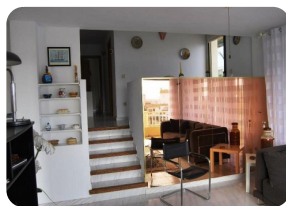

*Duplex-Penthouse van 180m2 in Empuriabrava met zeezicht en zicht op de Baai van Rosas - Costa Brava*

180m<sup>2</sup>

65m<sup>2</sup>

4

2

1

1

- Te koop
- Bouwoppervlakte (180 m2)
- Woonoppervlak (65 m2)
- Terras oppervlakte (115 m2)
- Airconditioning warm/koud (1)
- Luchthaven (55 min)
- Voorzieningen dichtbij
- Strand te voet (5 min)

- Bewoonbaarheidscertificaat in behandeling
- Energiecertificaat in behandeling
- Buitendouche
- Volledig gemeubileerd
- Golfterrein (20 min)
- Elektrische verwarming
- Open keuken
- Verdieping (2.5)

- Mogelijkheid bootplaats
- Vlakbij een haven
- Ondergrondse parkeerplaats
- Overdekt terras
- Dakterras
- Treinstation (25 min)