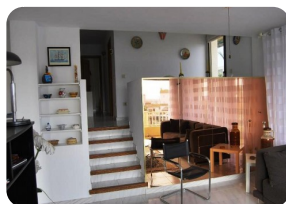

Ático dúплекс кон перспективы аль Мар Y перспективы ла-Баия-де-Росас - Коста Брава

180m²

65m²

4

2

1

1

- продается
- Изготовленные поверхность (180 m²)
- Жилая площадь (65 m²)
- площадь балкона (115 m²)
- кондиционер (1)
- аэропорт (55 min)
- удобства рядом
- пляж ходить (5 min)

- Свидетельство о власти в процессе
- энергетический сертификат в процессе
- летний душ
- полностью меблирована
- гольф-курорт (20 min)
- электрическое отопление
- Американская кухня
- завод (2.5)

- причал можно
- неподалеку гавань
- подземный паркинг
- крытая терраса
- солярий
- железнодорожный вокзал (25 min)