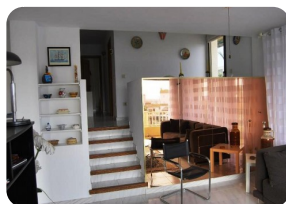

Ático dúплекс кон перспективы аль Мар Y перспективы ла-Баия-де-Росас - Коста Брава

180m<sup>2</sup>

65m<sup>2</sup>

4

2

1

1

- продается
- Изготовленные поверхность (180 m2)
- Жилая площадь (65 m2)
- площадь балкона (115 m2)
- кондиционер (1)
- аэропорт (55 min)
- удобства рядом
- пляж ходить (5 min)

- Свидетельство о власти в процессе
- энергетический сертификат в процессе
- летний душ
- полностью меблирована
- гольф-курорт (20 min)
- электрическое отопление
- Американская кухня
- завод (2.5)

- причал можно
- неподалеку гавань
- подземный паркинг
- крытая терраса
- солярий
- железнодорожный вокзал (25 min)