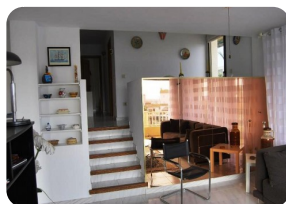

Ático дуплекс кон перспективы аль Мар Y перспективы ла-Баия-де-Росас - Коста Брава

180m²

65m²

4

2

1

1

- продается
- Изготовленные поверхность (180 m2)
- Жилая площадь (65 m2)
- площадь балкона (115 m2)
- кондиционер (1)
- аэропорт (55 min)
- удобства рядом
- пляж ходить (5 min)

- Свидетельство о власти в процессе
- энергетический сертификат в процессе
- летний душ
- полностью меблирована
- гольф-курорт (20 min)
- электрическое отопление
- Американская кухня
- завод (2.5)

- причал можно
- неподалеку гавань
- подземный паркинг
- крытая терраса
- солярий
- железнодорожный вокзал (25 min)