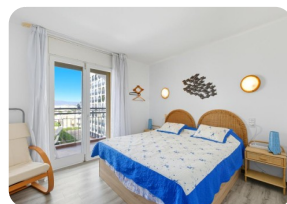

Ampli apartament amb vistes al mar i al canal, 2 terrasses i segona línia de mar Empuriabrava - Costa Brava

75m²

65m²

1

1

2

- En venda
- Superfície construïda (75 m2)
- Superfície habitable (65 m2)
- Superfície de la terrassa (10 m2)
- Aire condicionat Fred / Calor (1)
- Aeroport (55 min)
- Comoditats a prop
- Platja a peu (2 min)
- Cèdula d'Habilitat
- Renovat parcialment en
- Doble vidre
- Lloguer fàcil