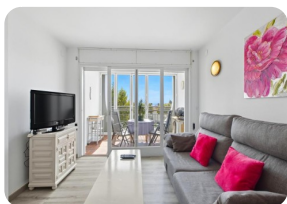

Ampli apartament amb vistes al mar i al canal, 2 terrasses i segona línia de mar Empuriabrava - Costa Brava

75m²

65m²

1

1

2

- En venda
- Superfície construïda (75 m2)
- Superfície habitable (65 m2)
- Superfície de la terrassa (10 m2)
- Aire condicionat Fred / Calor (1)
- Aeroport (55 min)
- Comoditats a prop
- Platja a peu (2 min)
- Cèdula d'Habilitat
- Renovat parcialment en
- Doble vidre
- Lloguer fàcil