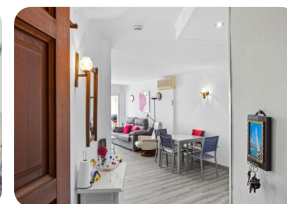

Ampli apartament amb vistes al mar i al canal, 2 terrasses i segona línia de mar Empuriabrava - Costa Brava

75m²

65m²

1

1

2

- En venda
- Superfície construïda (75 m2)
- Superfície habitable (65 m2)
- Superfície de la terrassa (10 m2)
- Aire condicionat Fred / Calor (1)
- Aeroport (55 min)
- Comoditats a prop
- Platja a peu (2 min)
- Cèdula d'Habilitat
- Renovat parcialment en
- Doble vidre
- Lloguer fàcil