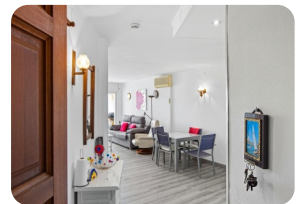

Spacieux appartement avec vue mer et vue sur les canaux, 2 terrasses et 2ième ligne de mer Empuriabrava - Costa Brava

75m²

65m²

1

1

2

- En vente
- Surface construite (75 m2)
- Surface habitable (65 m2)
- Terrasse surface (10 m2)
- Climatisation Chaud/Froid (1)
- Aéroport (55 min)
- Commodités à proximité
- Plage à pied (2 min)
- Certificat d'habitabilité
- Rénové partiellement en
- Double vitrage
- Location facile