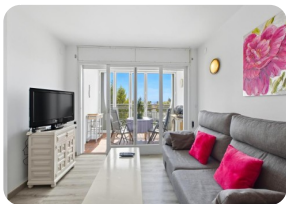

Spacieux appartement avec vue mer et vue sur les canaux, 2 terrasses et 2ième ligne de mer Empuriabrava - Costa Brava

75m²

65m²

1

1

2

- En vente
- Surface construite (75 m2)
- Surface habitable (65 m2)
- Terrasse surface (10 m2)
- Climatisation Chaud/Froid (1)
- Aéroport (55 min)
- Commodités à proximité
- Plage à pied (2 min)
- Certificat d'habitabilité
- Rénové partiellement en
- Double vitrage
- Location facile