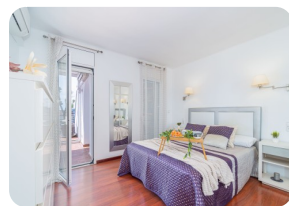

Угловая квартира с видом на море (170 м²)
ТУРИСТИЧЕСКАЯ ЛИЦЕНЗИЯ! пешей доступности от
пляжа, в центре Эмпуриабравы. 2 спальни, терраса 60

м²!

170m² 100m² 2 1 1 2

- Изготовленные поверхность (170 m²)
- Жилая площадь (100 m²)
- площадь балкона (60 m²)
- кондиционер (2)
- аэропорт (50 min)
- удобства рядом
- пляж ходить (2 min)
- в середине
- Свидетельство обитаемость
- Дата строительства (1982)
- отремонтирован в (2021)
- двойное стекло
- гардеробная