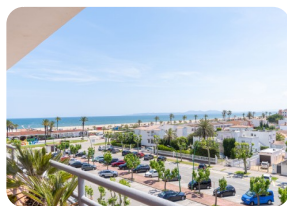

Угловая квартира с видом на море (170 м²)
ТУРИСТИЧЕСКАЯ ЛИЦЕНЗИЯ! пешей доступности от
пляжа, в центре Эмпуриабравы. 2 спальни, терраса 60

м²!

170m² 100m² 2 1 1 2

- Изготовленные поверхность (170 m²)
- Жилая площадь (100 m²)
- площадь балкона (60 m²)
- кондиционер (2)
- аэропорт (50 min)
- удобства рядом
- пляж ходить (2 min)
- в середине
- Свидетельство обитаемость
- Дата строительства (1982)
- отремонтирован в (2021)
- двойное стекло
- гардеробная

- легко операции
- энергетический сертификат
- полностью меблирована
- гольф-курорт (20 min)
- Американская кухня
- кухня полностью оборудована
- оборудованная кухня
- лифт (2)
- завод (4)
- причал можно
- Причал для аренды
- Муниципальный электроэнергии
- Муниципалитет воды

- неподалеку гавань (2 min)
- открытая парковка
- общественная парковка
- кладовая
- крытая терраса
- открытая терраса
- частная терраса
- железнодорожный вокзал (20 min)
- внутренняя связь
- видеонаблюдение
- шкафы