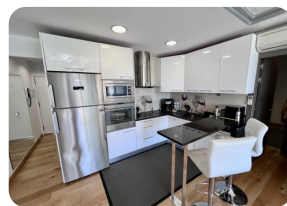

Апартаменты с видом на море и реку (60 м²), прямо на пляже, с террасой, выходящей на юг! Кладовая включена в стоимость.

60m²

51m²

1

1

1

- продается
- Изготовленные поверхность (60 m2)
- Жилая площадь (51 m2)
- площадь балкона (8 m2)
- кондиционер
- аэропорт (55 min)
- сигнализация
- удобства рядом
- пляж ходить (2 min)
- в середине