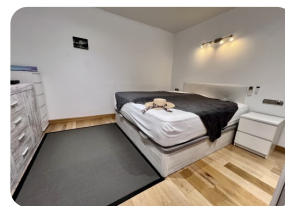

Апартаменты с видом на море и реку (60 м²), прямо на пляже, с террасой, выходящей на юг! Кладовая включена в стоимость.

60m²

51m²

1

1

1

- продается
- Изготовленные поверхность (60 m2)
- Жилая площадь (51 m2)
- площадь балкона (8 m2)
- кондиционер
- аэропорт (55 min)
- сигнализация
- удобства рядом
- пляж ходить (2 min)
- в середине