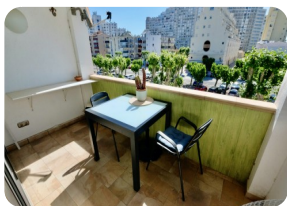

Апартаменты с видом на море и реку (60 м²), прямо на пляже, с террасой, выходящей на юг! Кладовая включена в стоимость.

60m²

51m²

1

1

1

- продается
- Изготовленные поверхность (60 m2)
- Жилая площадь (51 m2)
- площадь балкона (8 m2)
- кондиционер
- аэропорт (55 min)
- сигнализация
- удобства рядом
- пляж ходить (2 min)
- в середине