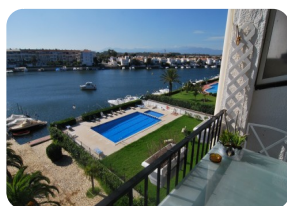

Preciós apartament amb vistes al llac de Sant Maurici d'Empuriabrava - Orientació sud

46m²

40m²

1

1

1

- En venda
- Aire condicionat Fred / Calor (1)
- Aeroport (55 min)
- Comoditats a prop
- Platja en cotxe (10 min)
- Situat al centre
- Cèdula d'Habilitat en tràmit
- Renovat en (2013)

- Certificat d'Energia en tràmit
- Totalment moblat
- Jardí comunitari
- Camp de Golf (20 min)
- Cuina americana
- Cuina equipada
- Planta (3)
- Amarratge possible

- Amarratge de lloguer
- A prop d'un port
- Aparcament a l'aire lliure
- Aparcament públic
- Terrassa coberta
- Estació de tren (25 min)