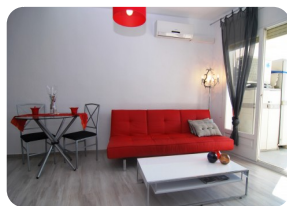

*Preciós apartament amb vistes al llac de Sant Maurici d'Empuriabrava - Orientació sud*

46m<sup>2</sup>

40m<sup>2</sup>

1

1

1

- En venda
- Aire condicionat Fred / Calor (1)
- Aeroport (55 min)
- Comoditats a prop
- Platja en cotxe (10 min)
- Situat al centre
- Cèdula d'Habilitat en tràmit
- Renovat en (2013)