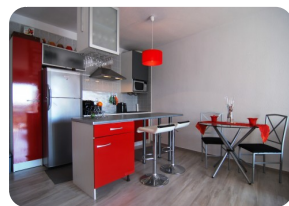

Preciós apartament amb vistes al llac de Sant Maurici d'Empuriabrava - Orientació sud

46m²

40m²

1

1

1

- En venda
- Aire condicionat Fred / Calor (1)
- Aeroport (55 min)
- Comoditats a prop
- Platja en cotxe (10 min)
- Situat al centre
- Cèdula d'Habilitat en tràmit
- Renovat en (2013)

- Certificat d'Energia en tràmit
- Totalment moblat
- Jardí comunitari
- Camp de Golf (20 min)
- Cuina americana
- Cuina equipada
- Planta (3)
- Amarratge possible

- Amarratge de lloguer
- A prop d'un port
- Aparcament a l'aire lliure
- Aparcament públic
- Terrassa coberta
- Estació de tren (25 min)