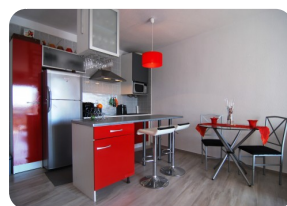

Preciós apartament amb vistes al llac de Sant Maurici d'Empuriabrava - Orientació sud

 46m²

 40m²

1

1

1

- En venda
- Aire condicionat Fred / Calor (1)
- Aeroport (55 min)
- Comoditats a prop
- Platja en cotxe (10 min)
- Situat al centre
- Cèdula d'Habilitat en tràmit
- Renovat en (2013)