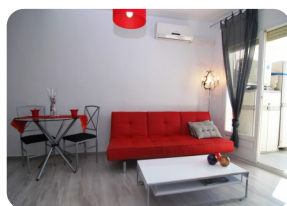

Preciós apartament amb vistes al llac de Sant Maurici d'Empuriabrava - Orientació sud

46m²

40m²

1

1

1

- En venda
- Aire condicionat Fred / Calor (1)
- Aeroport (55 min)
- Comoditats a prop
- Platja en cotxe (10 min)
- Situat al centre
- Cèdula d'Habilitat en tràmit
- Renovat en (2013)