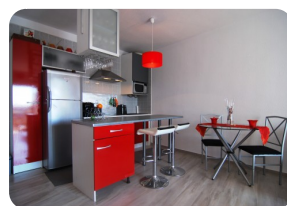

Preciós apartament amb vistes al llac de Sant Maurici d'Empuriabrava - Orientació sud

46m²

40m²

1

1

1

- En venda
- Aire condicionat Fred / Calor (1)
- Aeroport (55 min)
- Comoditats a prop
- Platja en cotxe (10 min)
- Situat al centre
- Cèdula d'Habilitat en tràmit
- Renovat en (2013)