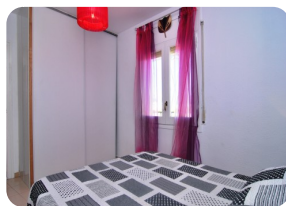

*Preciós apartament amb vistes al llac de Sant Maurici d'Empuriabrava - Orientació sud*

46m<sup>2</sup>

40m<sup>2</sup>

1

1

1

- En venda
- Aire condicionat Fred / Calor (1)
- Aeroport (55 min)
- Comoditats a prop
- Platja en cotxe (10 min)
- Situat al centre
- Cèdula d'Habilitat en tràmit
- Renovat en (2013)