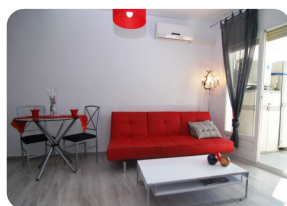

Preciós apartament amb vistes al llac de Sant Maurici d'Empuriabrava - Orientació sud

 46m²

 40m²

1

1

1

- En venda
- Aire condicionat Fred / Calor (1)
- Aeroport (55 min)
- Comoditats a prop
- Platja en cotxe (10 min)
- Situat al centre
- Cèdula d'Habilitat en tràmit
- Renovat en (2013)