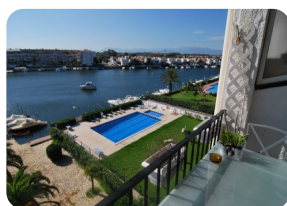

Preciós apartament amb vistes al llac de Sant Maurici d'Empuriabrava - Orientació sud

 46m²

 40m²

1

1

1

- En venda
- Aire condicionat Fred / Calor (1)
- Aeroport (55 min)
- Comoditats a prop
- Platja en cotxe (10 min)
- Situat al centre
- Cèdula d'Habilitat en tràmit
- Renovat en (2013)

- Certificat d'Energia en tràmit
- Totalment moblat
- Jardí comunitari
- Camp de Golf (20 min)
- Cuina americana
- Cuina equipada
- Planta (3)
- Amarratge possible

- Amarratge de lloguer
- A prop d'un port
- Aparcament a l'aire lliure
- Aparcament públic
- Terrassa coberta
- Estació de tren (25 min)