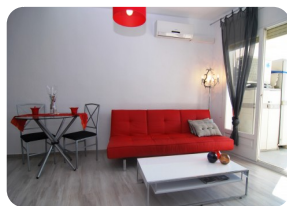

Bonito apartamento orientado al sur con vistas al lago San Maurici - Empuriabrava - Costa Brava

46m²

40m²

1

1

1

- En venta
- Aire acondicionado Frío/Calor (1)
- Aeropuerto (55 min)
- Comodidades cerca
- Playa en coche (10 min)
- Situado en el centro
- Cédula de Habilitat en trámite
- Renovado en (2013)