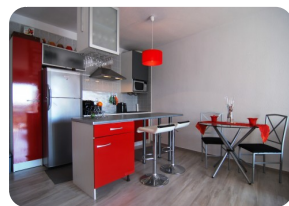

Bonito apartamento orientado al sur con vistas al lago San Maurici - Empuriabrava - Costa Brava

46m²

40m²

1

1

1

- En venta
- Aire acondicionado Frío/Calor (1)
- Aeropuerto (55 min)
- Comodidades cerca
- Playa en coche (10 min)
- Situado en el centro
- Cédula de Habilitat en trámite
- Renovado en (2013)