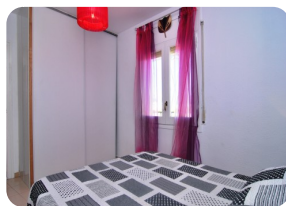

Bonito apartamento orientado al sur con vistas al lago San Maurici - Empuriabrava - Costa Brava

46m²

40m²

1

1

1

- En venta
- Aire acondicionado Frío/Calor (1)
- Aeropuerto (55 min)
- Comodidades cerca
- Playa en coche (10 min)
- Situado en el centro
- Cédula de Habilitat en trámite
- Renovado en (2013)