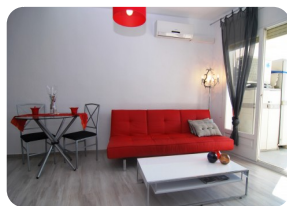

*Bel appartement exposition sud avec vue sur le lac San Maurici - Ampuriabrava - Costa Brava*

46m<sup>2</sup>

40m<sup>2</sup>

1

1

1

- En vente
- Climatisation Chaud/Froid (1)
- Aéroport (55 min)
- Commodités à proximité
- Plage en voiture (10 min)
- Situé au centre
- Certificat d'Habitabilité en cours
- Date de rénovation (2013)