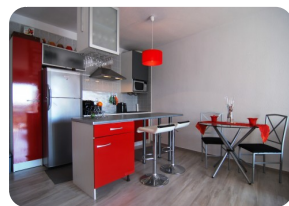

*Bel appartement exposition sud avec vue sur le lac San Maurici - Ampuriabrava - Costa Brava*

46m<sup>2</sup>

40m<sup>2</sup>

1

1

1

- En vente
- Climatisation Chaud/Froid (1)
- Aéroport (55 min)
- Commodités à proximité
- Plage en voiture (10 min)
- Situé au centre
- Certificat d'Habitabilité en cours
- Date de rénovation (2013)

- Certificat Énergétique en cours
- Entièrement meublé
- Jardin communautaire
- Terrain de Golf (20 min)
- Cuisine américaine
- Cuisine entièrement équipée
- Étage (3)
- Amarrage possible

- Amarrage location
- À proximité de un port
- Parking extérieur
- Parking public
- Terrasse couverte
- Gare (25 min)