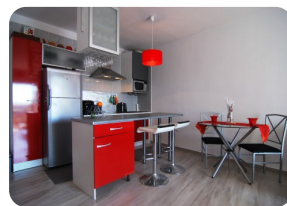

*Bel appartement exposition sud avec vue sur le lac San Maurici - Ampuriabrava - Costa Brava*

46m<sup>2</sup>

40m<sup>2</sup>

1

1

1

- En vente
- Climatisation Chaud/Froid (1)
- Aéroport (55 min)
- Commodités à proximité
- Plage en voiture (10 min)
- Situé au centre
- Certificat d'Habitabilité en cours
- Date de rénovation (2013)