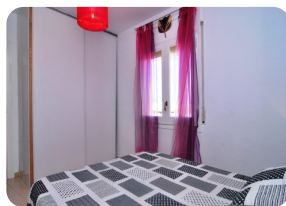

Bel appartement exposition sud avec vue sur le lac San Maurici - Ampuriabrava - Costa Brava

46m²

40m²

1

1

1

- En vente
- Climatisation Chaud/Froid (1)
- Aéroport (55 min)
- Commodités à proximité
- Plage en voiture (10 min)
- Situé au centre
- Certificat d'Habitabilité en cours
- Date de rénovation (2013)