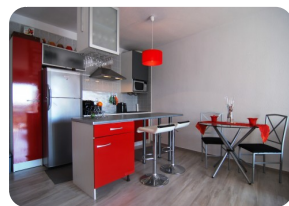

Bel appartement exposition sud avec vue sur le lac San Maurici - Ampuriabrava - Costa Brava

46m²

40m²

1

1

1

- En vente
- Climatisation Chaud/Froid (1)
- Aéroport (55 min)
- Commodités à proximité
- Plage en voiture (10 min)
- Situé au centre
- Certificat d'Habitabilité en cours
- Date de rénovation (2013)

- Certificat Énergétique en cours
- Entièrement meublé
- Jardin communautaire
- Terrain de Golf (20 min)
- Cuisine américaine
- Cuisine entièrement équipée
- Étage (3)
- Amarrage possible

- Amarrage location
- À proximité de un port
- Parking extérieur
- Parking public
- Terrasse couverte
- Gare (25 min)