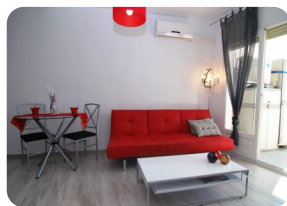

Bel appartement exposition sud avec vue sur le lac San Maurici - Ampuriabrava - Costa Brava

46m²

40m²

1

1

1

- En vente
- Climatisation Chaud/Froid (1)
- Aéroport (55 min)
- Commodités à proximité
- Plage en voiture (10 min)
- Situé au centre
- Certificat d'Habitabilité en cours
- Date de rénovation (2013)