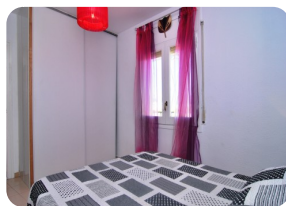

*Bel appartement exposition sud avec vue sur le lac San Maurici - Ampuriabrava - Costa Brava*

46m<sup>2</sup>

40m<sup>2</sup>

1

1

1

- En vente
- Climatisation Chaud/Froid (1)
- Aéroport (55 min)
- Commodités à proximité
- Plage en voiture (10 min)
- Situé au centre
- Certificat d'Habitabilité en cours
- Date de rénovation (2013)