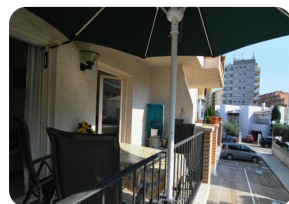

*Ampli apartament prop de la platja de Santa Margarida -
Roses (150 metres), amb aparcament privat*

50m²

1

1

1

1

- Aeroport (45 min)
- Comoditats a prop
- Platja en cotxe (5 min)
- Situat al centre
- Cèdula d'Habilitat en tràmit

- Lloguer fàcil
- Certificat d'Energia en tràmit
- Totalment moblat
- Cuina americana
- Cuina integrada

- Aparcament a l'aire lliure
- Aparcament privat
- Segur
- Terrassa coberta
- Estació de tren (20 min)