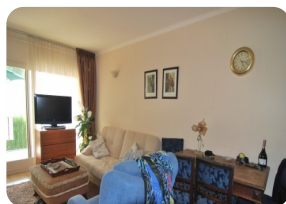

*Ampli apartament prop de la platja de Santa Margarida -
Roses (150 metres), amb aparcament privat*

50m²

1

1

1

1

- Aeroport (45 min)
- Comoditats a prop
- Platja en cotxe (5 min)
- Situat al centre
- Cèdula d'Habilitat en tràmit

- Lloguer fàcil
- Certificat d'Energia en tràmit
- Totalment moblat
- Cuina americana
- Cuina integrada

- Aparcament a l'aire lliure
- Aparcament privat
- Segur
- Terrassa coberta
- Estació de tren (20 min)