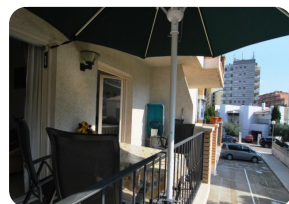

*Amplio apartamento cerca de la playa de Santa Margarida  
- Roses (150 metros), con aparcamiento priva*

50m<sup>2</sup>

1

1

1

1

- Aeropuerto (45 min)
- Comodidades cerca
- Playa en coche (5 min)
- Situado en el centro
- Cédula de Habilitat en trámite

- Fácil de Alquilar
- Certificado d'Energía en trámite
- Totalmente amueblado
- Cocina americana
- Cocina integrada

- Aparcamiento al aire libre
- Parking privado
- Caja fuerte
- Terraza cubierta
- Estación de tren (20 min)