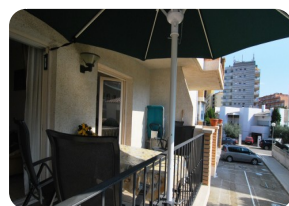

Просторные апартаменты рядом с пляжем Санта-Мargarита - Росас (150 метров) с парковкой

50m²

1

1

1

1

- аэропорт (45 min)
- удобства рядом
- пляж на машине (5 min)
- в середине
- Свидетельство о власти в процессе

- легко операции
- энергетический сертификат в процессе
- полностью меблирована
- Американская кухня
- оборудованная кухня

- открытая парковка
- Частная парковка
- сейф
- крытая терраса
- железнодорожный вокзал (20 min)