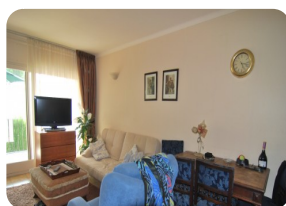

Просторные апартаменты рядом с пляжем Санта-Мargarита - Росас (150 метров) с парковкой

- аэропорт (45 min)
- удобства рядом
- пляж на машине (5 min)
- в середине
- Свидетельство о власти в процессе

- легко операции
- энергетический сертификат в процессе
- полностью меблирована
- Американская кухня
- оборудованная кухня