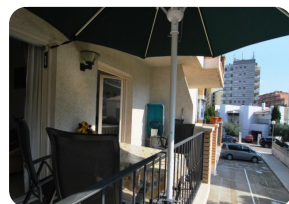

Просторные апартаменты рядом с пляжем Санта-Мargarита - Росас (150 метров) с парковкой

50m<sup>2</sup>

1

1

1

1

- аэропорт (45 min)
- удобства рядом
- пляж на машине (5 min)
- в середине
- Свидетельство о власти в процессе

- легко операции
- энергетический сертификат в процессе
- полностью меблирована
- Американская кухня
- оборудованная кухня

- открытая парковка
- Частная парковка
- сейф
- крытая терраса
- железнодорожный вокзал (20 min)