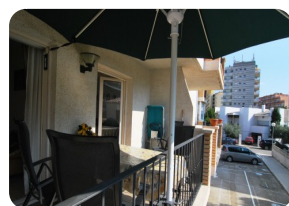

Просторные апартаменты рядом с пляжем Санта-Мargarита - Росас (150 метров) с парковкой

- аэропорт (45 min)
- удобства рядом
- пляж на машине (5 min)
- в середине
- Свидетельство о власти в процессе

- легко операции
- энергетический сертификат в процессе
- полностью меблирована
- Американская кухня
- оборудованная кухня

- открытая парковка
- Частная парковка
- сейф
- крытая терраса
- железнодорожный вокзал (20 min)