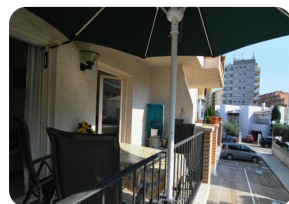

Просторные апартаменты рядом с пляжем Санта-Мargarита - Росас (150 метров) с парковкой

50m²

1

1

1

1

- аэропорт (45 min)
- удобства рядом
- пляж на машине (5 min)
- в середине
- Свидетельство о власти в процессе

- легко операции
- энергетический сертификат в процессе
- полностью меблирована
- Американская кухня
- оборудованная кухня

- открытая парковка
- Частная парковка
- сейф
- крытая терраса
- железнодорожный вокзал (20 min)