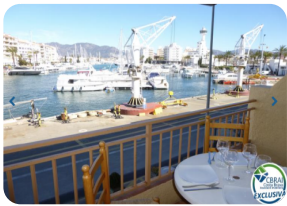

Bel appartement d'une chambre avec terrasse et vue sur le canal - Empuriabrava, Costa Brava

59m²

53m²

1

1

1

- En vente
- Surface construite (59 m2)
- Surface habitable (53 m2)
- Terrasse surface (6 m2)
- Aéroport (50 min)
- Commodités à proximité
- Plage à pied (5 min)
- Situé au centre

- Location facile
- Certificat d'Énergie
- Partiellement meublé
- Terrain de Golf (20 min)
- Cuisine américaine
- Cuisine intégrée
- Ascenseur (1)
- Étage (1)

- Électricité municipale
- Eau par la municipalité
- À proximité de un port (2 min)
- Parking public
- Terrasse ouverte
- Terrasse privée
- Gare (20 min)
- Armoires