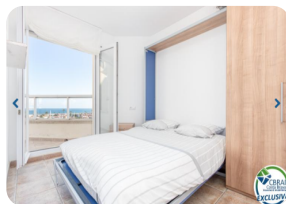

*RESERVAT - Magnífic àtic amb increïbles vistes al mar i una àmplia terrassa de 59m2 - Club Nautic, Empuriabrava*

70m<sup>2</sup>   2   1   1   1   1

- En venda
- Superfície construïda (70 m2)
- Superfície de la terrassa (59 m2)
- Aire condicionat Fred / Calor
- Aeroport (50 min)
- Comoditats a prop
- Platja a peu (10 min)
- Situat al centre
- Doble vidre