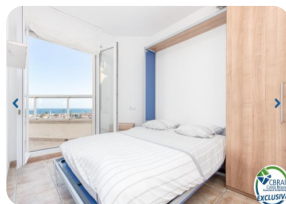

RESERVAT - Magnífic àtic amb increïbles vistes al mar i una àmplia terrassa de 59m2 - Club Nautic, Empuriabrava

70m² 2 1 1 1 1

- En venda
- Superfície construïda (70 m2)
- Superfície de la terrassa (59 m2)
- Aire condicionat Fred / Calor
- Aeroport (50 min)
- Comoditats a prop
- Platja a peu (10 min)
- Situat al centre
- Doble vidre