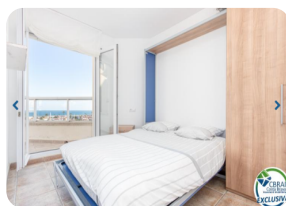

RESERVAT - Magnífic àtic amb increïbles vistes al mar i una àmplia terrassa de 59m² - Club Nautic, Empuriabrava

70m² 2 1 1 1 1

- En venda
- Superfície construïda (70 m²)
- Superfície de la terrassa (59 m²)
- Aire condicionat Fred / Calor
- Aeroport (50 min)
- Comoditats a prop
- Platja a peu (10 min)
- Situat al centre
- Doble vidre