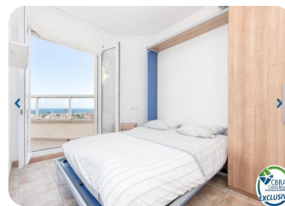

RESERVIERT - Wunderschönes Penthouse mit unglaublichem Meerblick und einer 59m² großen Terrasse - Club Nautic, Empuriabrava

70m²

2

1

1

1

1

- Zu verkaufen
- Baufläche (70 m²)
- Terrassenfläche (59 m²)
- Klimaanlage heiß/kalt
- Flughafen (50 min)
- Annehmlichkeiten in der Nähe
- Strand zu Fuß (10 min)
- Im Zentrum
- Doppelglas