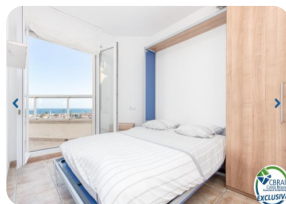

RESERVIERT - Wunderschönes Penthouse mit unglaublichem Meerblick und einer 59m² großen Terrasse - Club Nautic, Empuriabrava

70m² 2 1 1 1 1

- Zu verkaufen
- Baufläche (70 m²)
- Terrassenfläche (59 m²)
- Klimaanlage heiß/kalt
- Flughafen (50 min)
- Annehmlichkeiten in der Nähe
- Strand zu Fuß (10 min)
- Im Zentrum
- Doppelglas