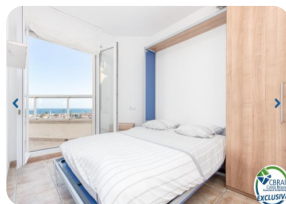

*RESERVADO - Magnífico ático con increíbles vistas al mar y una amplia terraza de 59m2 - Club Nautic, Empuriabrava*

- En venta
- Superficie construida (70 m2)
- Superficie de la terraza (59 m2)
- Aire acondicionado Frío/Calor
- Aeropuerto (50 min)
- Comodidades cerca
- Playa a pie (10 min)
- Situado en el centro
- Doble vidrio