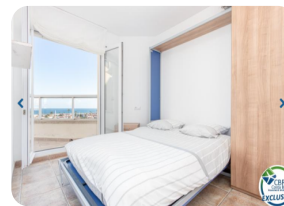

*RESERVADO - Magnífico ático con increíbles vistas al mar y una amplia terraza de 59m2 - Club Nautic, Empuriabrava*

70m<sup>2</sup>

2

1

1

1

1

- En venta
- Superficie construida (70 m2)
- Superficie de la terraza (59 m2)
- Aire acondicionado Frío/Calor
- Aeropuerto (50 min)
- Comodidades cerca
- Playa a pie (10 min)
- Situado en el centro
- Doble vidrio