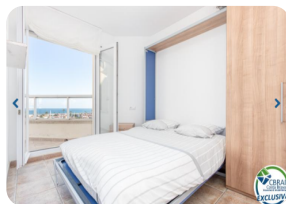

*RESERVADO - Magnífico ático con increíbles vistas al mar y una amplia terraza de 59m2 - Club Nautic, Empuriabrava*

70m<sup>2</sup> 2 1 1 1 1

- En venta
- Superficie construida (70 m2)
- Superficie de la terraza (59 m2)
- Aire acondicionado Frío/Calor
- Aeropuerto (50 min)
- Comodidades cerca
- Playa a pie (10 min)
- Situado en el centro
- Doble vidrio