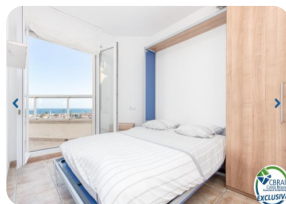

*RÉSERVÉ - Magnifique penthouse avec une vue mer incroyable et une grande terrasse de 59m2 - Club Nautic, Empuriabrava*

70m<sup>2</sup> 2 1 1 1 1

- En vente
- Surface construite (70 m2)
- Terrasse surface (59 m2)
- Climatisation Chaud/Froid
- Aéroport (50 min)
- Commodités à proximité
- Plage à pied (10 min)
- Situé au centre
- Double vitrage