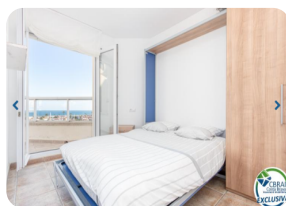

RÉSERVÉ - Magnifique penthouse avec une vue mer incroyable et une grande terrasse de 59m2 - Club Nautic, Empuriabrava

70m² 2 1 1 1 1

- En vente
- Surface construite (70 m2)
- Terrasse surface (59 m2)
- Climatisation Chaud/Froid
- Aéroport (50 min)
- Commodités à proximité
- Plage à pied (10 min)
- Situé au centre
- Double vitrage