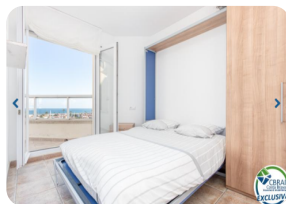

GERESERVEERD - Prachtig penthouse met fantastisch uitzicht op zee en een groot terras van 59m² - Club Nautic, Empuriabrava

70m² 2 1 1 1 1

- Te koop
- Bouwoppervlakte (70 m²)
- Terras oppervlakte (59 m²)
- Airconditioning warm/koud
- Luchthaven (50 min)
- Voorzieningen dichtbij
- Strand te voet (10 min)
- Centrum gelegen
- Dubbele beglazing