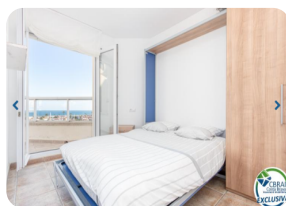

GERESERVEERD - Prachtig penthouse met fantastisch uitzicht op zee en een groot terras van 59m² - Club Nautic, Empuriabrava

70m² 2 1 1 1 1

- Te koop
- Bouwoppervlakte (70 m²)
- Terras oppervlakte (59 m²)
- Airconditioning warm/koud
- Luchthaven (50 min)
- Voorzieningen dichtbij
- Strand te voet (10 min)
- Centrum gelegen
- Dubbele beglazing