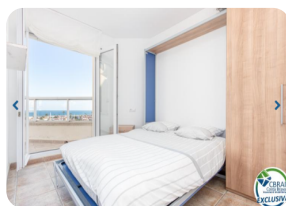

Великолепный пентхаус с невероятным видом на море и большой террасой 59м² - Club Nautic, Empuriabrava

70m² 2 1 1 1 1

- продается
- Изготовленные поверхность (70 m²)
- площадь балкона (59 m²)
- кондиционер
- аэропорт (50 min)
- удобства рядом
- пляж ходить (10 min)
- в середине
- двойное стекло