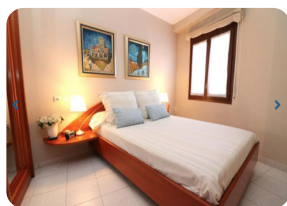

Apartamento con orientación sur y vistas al canal - 2 dormitorios - garaje - piscina comunitaria - Empuriabrava, Costa Brava

70m² 60m² 2 1 1 1 1

- En venta
- Superficie construida (70 m2)
- Superficie habitable (60 m2)
- Superficie de la terraza (10 m2)
- Aire acondicionado Frío/Calor (1)
- Aeropuerto (50 min)
- Comodidades cerca
- Playa a pie (30 min)
- Playa en coche (5 min)
- Situado en el centro
- Fácil de Alquilar