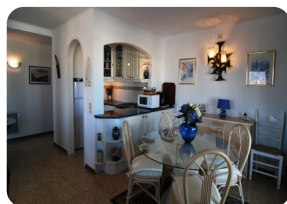

Hermoso brillante y espacioso apartamento a solo 2 minutos de la playa en el centro de la Marina Empuriabrava

97m²

60m²

1

1

3

- En venta
- Superficie construida (97 m2)
- Superficie habitable (60 m2)
- Superficie de la terraza (37 m2)
- Aeropuerto (45 min)
- Comodidades cerca
- Playa a pie (3 min)
- Situado en el centro
- Cédula de Habilitat
- Año de construcción (1982)
- Doble vidrio