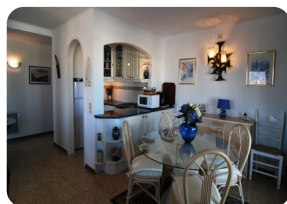

Bel appartement spacieux et lumineux à 2 min de la plage et du centre d'Empuriabrava - Costa Brava

97m²

60m²

1

1

3

- En vente
- Surface construite (97 m2)
- Surface habitable (60 m2)
- Terrasse surface (37 m2)
- Aéroport (45 min)
- Commodités à proximité
- Plage à pied (3 min)
- Situé au centre
- Certificat d'habitabilité
- Date de construction (1982)
- Double vitrage

- Location facile
- Entièrement meublé
- Terrain de Golf (25 min)
- Cuisine américaine
- Cuisine entièrement équipée
- Cuisine intégrée
- Ascenseur (2)
- Étage (4)
- Amarrage possible
- Amarrage location
- Électricité municipale

- Eau par la municipalité
- À proximité de un port
- Parking public
- Piscine Municipale
- Jardin d'hiver
- Terrasse couverte
- Terrasse ouverte
- Gare (20 min)
- Interphone