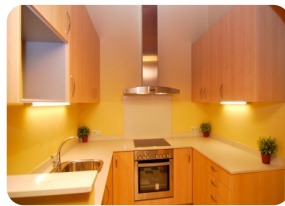

Ремонт квартиры в центре Garriguella-Коста Брава - Alt Emporda

89m<sup>2</sup>

67m<sup>2</sup>

2

1

1

- аэропорт (60 min)
- удобства рядом
- пляж на машине (20 min)
- Первый этаж спальня (2)
- в середине
- Свидетельство обитаемости
- отремонтирован в (2008)