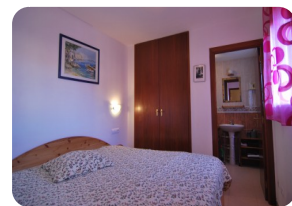

Schöne Wohnung in erster Meereslinie mit Blick auf die Bucht von Roses, privater Parkplatz, Empuriabrava - Costabrava.

90m²

75m²

2

1

1

1

3