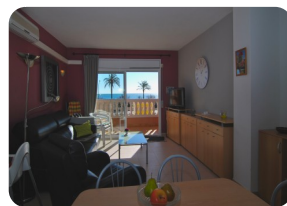

Schöne Wohnung in erster Meereslinie mit Blick auf die Bucht von Roses, privater Parkplatz, Empuriabrava - Costabrava.

90m²

75m²

2

1

1

1

3

1

- Zu verkaufen
- Flughafen (50 min)
- Annehmlichkeiten in der Nähe
- Strand zu Fuß (1 min)
- Schlafzimmer-Suite (1)
- Bewohnbarkeit Zertifikat im Prozess
- Baujahr (2002)
- Doppelglas
- Leicht zu vermieten

- Energiezertifikat im Prozess
- Teilmöbliert
- Golfplatz (20 min)
- Heizung zentrale Klimaanlage warm/kalt
- Amerikanische Küche
- Ausgestattete Küche
- Allzweckraum
- Aufzug
- Boden (1)

- In der Nähe ein Hafen (3 min)
- Private Parkplätze
- Tiefparkplatz
- Gemeinschaftspool
- Pool chloriertes
- Überdachte Terrasse
- Private Terrasse
- Bahnhof (15 min)