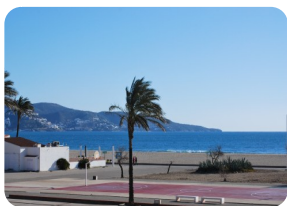

Schöne Wohnung in erster Meereslinie mit Blick auf die Bucht von Roses, privater Parkplatz, Empuriabrava - Costabrava.

90m²

75m²

2

1

1

1

3

- Energiezertifikat im Prozess
- Teilmöbliert
- Golfplatz (20 min)
- Heizung zentrale Klimaanlage warm/kalt
- Amerikanische Küche
- Ausgestattete Küche
- Allzweckraum
- Aufzug
- Boden (1)

- In der Nähe ein Hafen (3 min)
- Private Parkplätze
- Tiefparkplatz
- Gemeinschaftspool
- Pool chloriertes
- Überdachte Terrasse
- Private Terrasse
- Bahnhof (15 min)