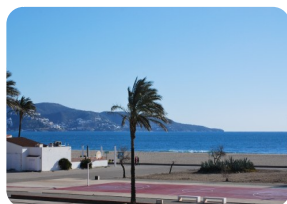

Precioso apartamento en primera línea de mar con vistas a la bahía de Roses, aparcamiento privado en Empuriabrava - Costabrava.

 90m²

 75m²

2

1

1

1

3