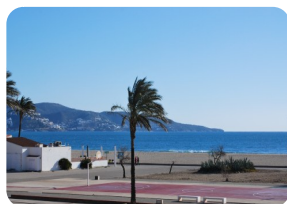

*Precioso apartamento en primera línea de mar con vistas a la bahía de Roses, aparcamiento privado en Empuriabrava - Costabrava.*

 90m<sup>2</sup>

 75m<sup>2</sup>

2

1

1

1

3