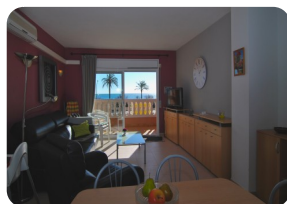

Precioso apartamento en primera línea de mar con vistas a la bahía de Roses, aparcamiento privado en Empuriabrava - Costabrava.

 90m²

 75m²

2

1

1

1

3