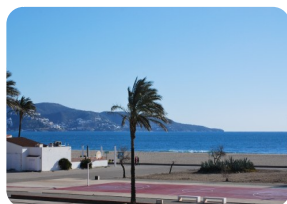

*Bel appartement en 1ere ligne de mer avec vue sur la baie de Roses, parking privé. Situé à Empuriabrava - Costabrava.*

90m<sup>2</sup>

75m<sup>2</sup>

2

1

1

1

3

- À proximité de un port (3 min)
- Parking privé
- Parking en sous sol
- Piscine communautaire
- Piscine chlorée
- Terrasse couverte
- Terrasse privée
- Gare (15 min)