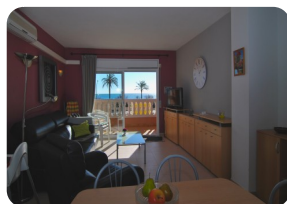

*Bel appartement en 1ere ligne de mer avec vue sur la baie de Roses, parking privé. Situé à Empuriabrava - Costabrava.*

90m<sup>2</sup>

75m<sup>2</sup>

2

1

1

1

3