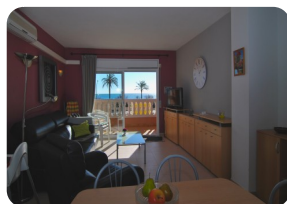

Bel appartement en 1ere ligne de mer avec vue sur la baie de Roses, parking privé. Situé à Empuriabrava - Costabrava.

90m²

75m²

2

1

1

1

3