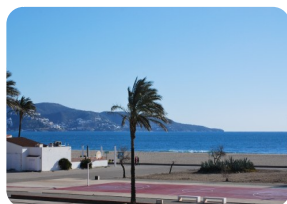

Bel appartement en 1ere ligne de mer avec vue sur la baie de Roses, parking privé. Situé à Empuriabrava - Costabrava.

90m²

75m²

2

1

1

1

3

- À proximité de un port (3 min)
- Parking privé
- Parking en sous sol
- Piscine communautaire
- Piscine chlorée
- Terrasse couverte
- Terrasse privée
- Gare (15 min)