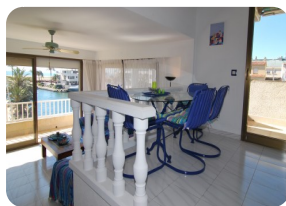

Àtico Spa - dúplex amb vistes al mar i la badia de Roses, terrasses múltiple amb jacuzzi a Empuriabrava - Espanya

180m²

65m²

4

2

1

1

- En venda
- Superfície construïda (180 m²)
- Superfície habitable (65 m²)
- Superfície de la terrassa (115 m²)
- Aire condicionat Fred / Calor (1)
- Aeroport (55 min)
- Platja a peu (5 min)
- Cèdula d'Habilitat en tràmit
- Doble vidre
- Certificat d'Energia en tràmit
- Dutxa exterior

- Totalment moblat
- Garatge tancat
- Camp de Golf (20 min)
- Calefacció elèctrica
- Cuina americana
- Cuina integrada
- Cuina d'estiu
- Bugaderia
- Planta (3)
- Amarratge possible
- A prop d'un port (1 min)