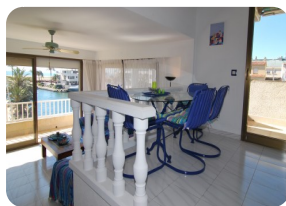

Prachtige penthouse - duplex met uitzicht op de zee en de baai van Roses, meerdere terrassen met jacuzzi in Empuriabrava - Spanje

180m²

65m²

4

2

1

1

- Te koop
- Bouwoppervlakte (180 m²)
- Woonoppervlak (65 m²)
- Terras oppervlakte (115 m²)
- Airconditioning warm/koud (1)
- Luchthaven (55 min)
- Strand te voet (5 min)
- Bewoonbaarheidscertificaat in behandeling
- Dubbele beglazing
- Energiecertificaat in behandeling
- Buitendouche
- Volledig gemeubileerd
- Gesloten garage
- Golfterrein (20 min)
- Elektrische verwarming
- Open keuken
- Uitgeruste keuken
- Zomerkeuken
- Wasruimte
- Verdieping (3)
- Mogelijkheid bootplaats
- Vlakbij een haven (1 min)