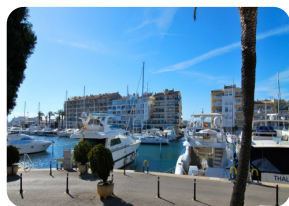

*Orientació sud, encantador apartament amb vistes al mar  
al centre d'Empuriabrava - Espanya*

40m<sup>2</sup>

32m<sup>2</sup>

1

1

1

1

- En venda
- Aeroport (55 min)
- Comoditats a prop
- Platja en cotxe (5 min)
- Situat al centre
- Cèdula d'Habilitat en tràmit
- Certificat d'Energia en tràmit
- Semi moblat