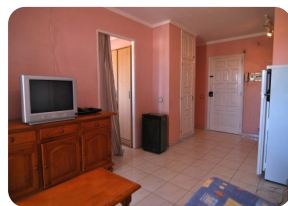

*Orientació sud, encantador apartament amb vistes al mar  
al centre d'Empuriabrava - Espanya*

40m<sup>2</sup>

32m<sup>2</sup>

1

1

1

1

- En venda
- Aeroport (55 min)
- Comoditats a prop
- Platja en cotxe (5 min)
- Situat al centre
- Cèdula d'Habilitat en tràmit
- Certificat d'Energia en tràmit
- Semi moblat