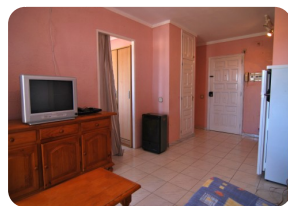

Orientación sur, encantador apartamento con vistas al mar en el centro de Empuriabrava - España

40m²

32m²

1

1

1

1

- En venta
- Aeropuerto (55 min)
- Comodidades cerca
- Playa en coche (5 min)
- Situado en el centro
- Cédula de Habilitat en trámite
- Certificado d'Energía en trámite
- Semi amueblado