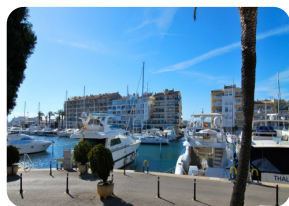

Orientación sur, encantador apartamento con vistas al mar en el centro de Empuriabrava - España

40m²

32m²

1

1

1

1

- En venta
- Aeropuerto (55 min)
- Comodidades cerca
- Playa en coche (5 min)
- Situado en el centro
- Cédula de Habilitat en trámite
- Certificado d'Energía en trámite
- Semi amueblado